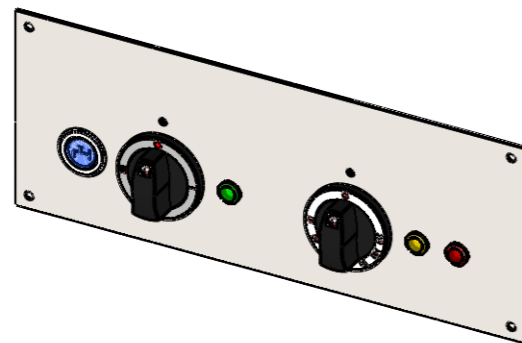

Artikelnummer / Item Nr. : 011.35001

Artikelnummer / Item Nr. : 011.35003