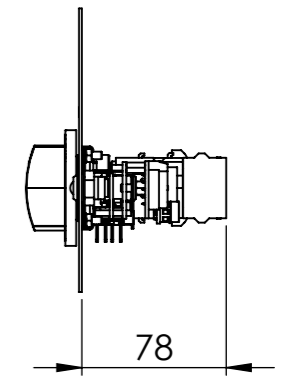

BKE 2/3 E , BKES 2/3 E , BKE 1/1 E , BKES 1/1 E , BKEA 2/3 E , BKEA 1/1 E

BKEAK 1/1 , BKEAQ 1/1

BKEAK 1/1 E , BKEAQ 1/1 E

BKEA 2/3 H

BKEA 2/3 HE

Einbautiefe:
/ Installation depth:

BKE 2/3 E, BKES 2/3 E, BKE 1/1 E, BKES 1/1 E, BKEA 2/3 E, BKEA 1/1 E

- Zulauf Taster (blau) / Water inlet switch (blue)
- 1x Regler / 1x controller
- 4 stellige Anzeige 70 x 40 mm / 4 digit display 70 x 40 mm
- 1x Lampe / 1x light

Für Geräte **OHNE** Wasserablaufsystem /
For device **WITHOUT** electronic water outlet option