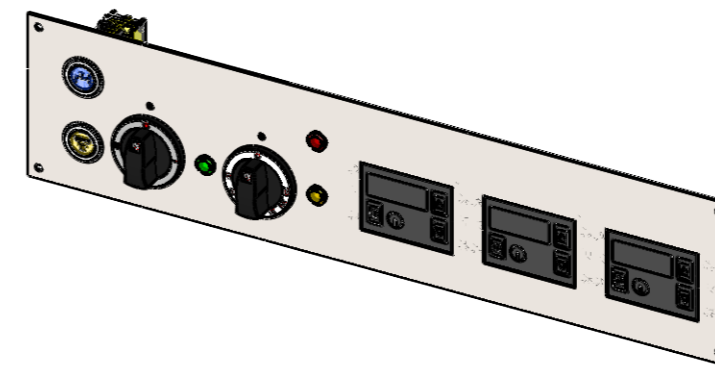

BKE 2/3 , BKES 2/3 , BKE 1/1 , BKES 1/1 , BKEA 2/3 , BKEA 1/1
BKE 2/3 E , BKES 2/3 E , BKE 1/1 E , BKES 1/1 E , BKEA 2/3 E , BKEA 1/1 E
BKEAK 1/1 , BKEAQ 1/1
BKEAK 1/1 E , BKEAQ 1/1 E

BKEA 2/3 H
BKEA 2/3 HE

Einbautiefe:
/ Installation depth:

BKEA2/3H

- -Zulauf Taster (blau) / Water inlet switch (blue)
- -3 Stufige Hauptschalter / 3-step main switch
- -Thermostat / Thermostat
- -3x Lampe / 3x light
- -3x Touch Anzeige 80 x 60 mm / 3x Touch display 80 x 60 mm

Für Geräte **OHNE** Wasserablaufsystem /
For device **WITHOUT** electronic water outlet option

BKEA2/3H + WAS

- -Zulauf Taster (blau) / Water inlet switch (blue)
- -3 Stufige Hauptschalter / 3-step main switch
- -Thermostat / Thermostat
- -3x Lampe / 3x light
- -Wasserablauf Taster (gelb) / Water outlet switch (yellow)
- -3x Touch Anzeige 80 x 60 mm / 3x Touch display 80 x 60 mm

Für Geräte **MIT** Wasserablaufsystem
For device **WITH** electronic water outlet option

Artikelnummer / Item Nr. : 011.35029