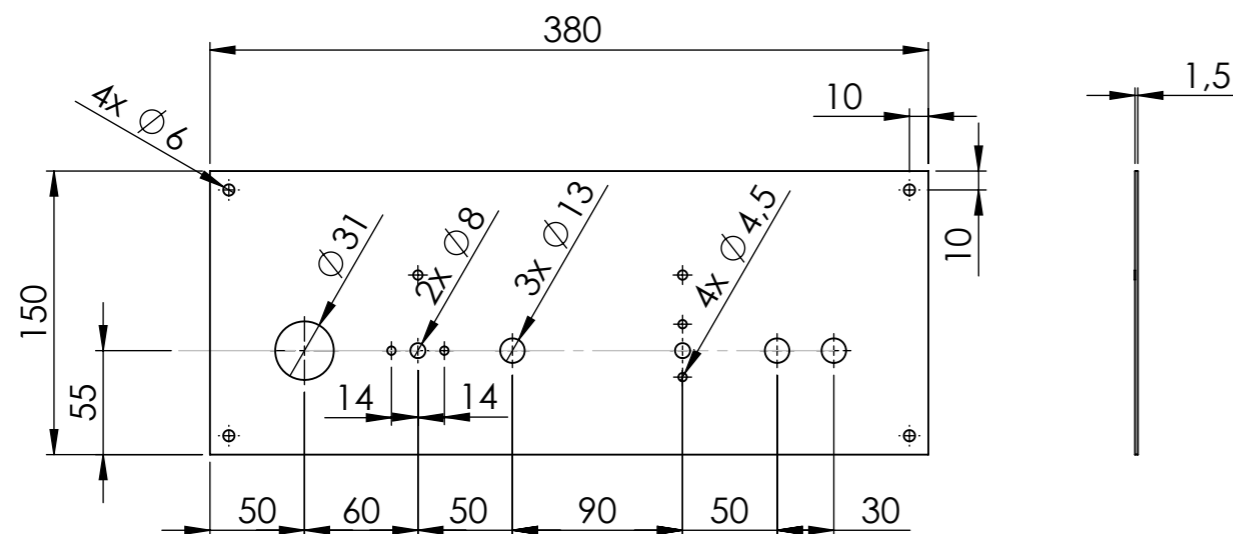

Artikelnummer / Item Nr. : 011.35001

Artikelnummer / Item Nr. : 011.35003