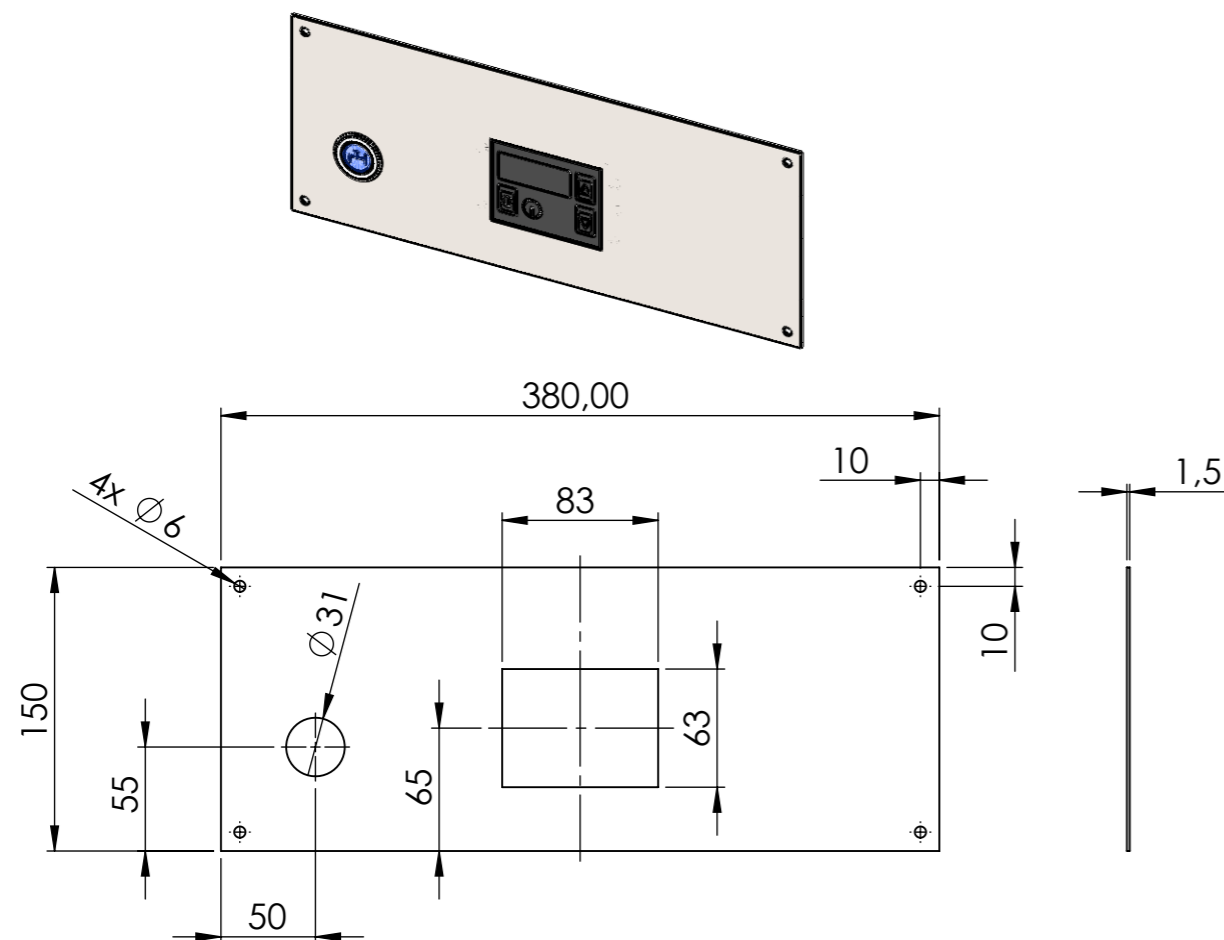

BKE 2/3 , BKES 2/3 , BKE 1/1 , BKES 1/1 , BKEA 2/3 , BKEA 1/1

BKE 2/3 E , BKES 2/3 E , BKE 1/1 E , BKES 1/1 E , BKEA 2/3 E , BKEA 1/1 E + ESRTN (Touchfeldbedienung)

BKEAK 1/1 , BKEAQ 1/1

BKEAK 1/1 E , BKEAQ 1/1 E

BKEA 2/3 H

BKEA 2/3 HE

Einbautiefe:
/ Installation depth:

BKE 2/3 E, BKES 2/3 E, BKE 1/1 E, BKES 1/1 E, BKEA 2/3 E, BKEA 1/1 E + ESRTN

-Zulauf Taster (blau) / Water inlet switch (blue)
-Touch Anzeige 80 x 60 mm / Touch display 80 x 60 mm

Für Geräte **OHNE** Wasserablaufsystem /
For device **WITHOUT** electronic water outlet option

BKE 2/3 E, BKES 2/3 E, BKE 1/1 E, BKES 1/1 E, BKEA 2/3 E, BKEA 1/1 E + ESRTN +WAS

-Zulauf Taster (blau) / Water inlet switch (blue)
-Touch Anzeige 80 x 60 mm / Touch display 80 x 60 mm
-Wasserablauf Taster (gelb) / Water outlet switch (yellow)

Für Geräte **MIT** Wasserablaufsystem /
For device **WITH** electronic water outlet option

Artikelnummer / Item Nr. : 011.35009