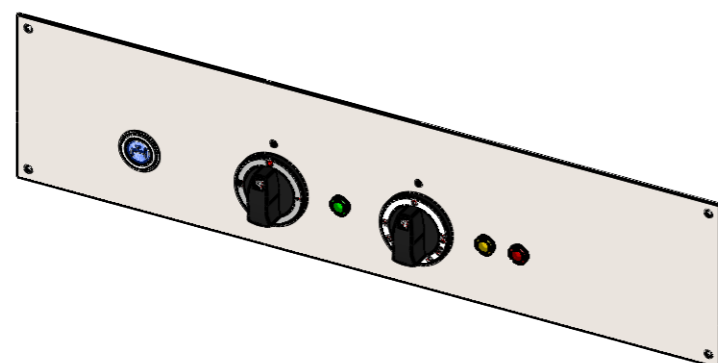

BKE 2/3 , BKES 2/3 , BKE 1/1 , BKES 1/1 , BKEA 2/3 , BKEA 1/1
BKE 2/3 E , BKES 2/3 E , BKE 1/1 E , BKES 1/1 E , BKEA 2/3 E , BKEA 1/1 E

BKEAK 1/1 , BKEAQ 1/1

BKEAK 1/1 E , BKEAQ 1/1 E

BKEA 2/3 H

BKEA 2/3 HE

Einbautiefe:
/ Installation depth:

BKEAK1/1 , BKEAQ1/1

- -Zulauf Taster (blau) / Water inlet switch (blue)
- -3 Stufige Hauptschalter / 3-step main switch
- -Thermostat / Thermostat
- -3x Lampe / 3x light

Für Geräte **OHNE** Wasserablaufsystem /
For device **WITHOUT** electronic water outlet option

BKEAK1/1 , BKEAQ1/1 + WAS

- -Zulauf Taster (blau) / Water inlet switch (blue)
- -3 Stufige Hauptschalter / 3-step main switch
- -Thermostat / Thermostat
- -3x Lampe / 3x light
- -Wasserablauf Taster (gelb) / Water outlet switch (yellow)

Für Geräte **MIT** Wasserablaufsystem
For device **WITH** electronic water outlet option

Artikelnummer / Item Nr. : 011.35017

Artikelnummer / Item Nr. : 011.35019