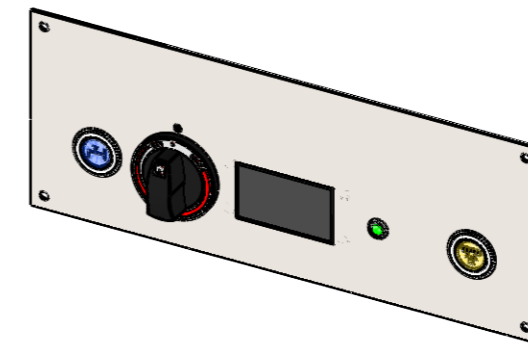

Artikelnummer / Item Nr. : 011.35007