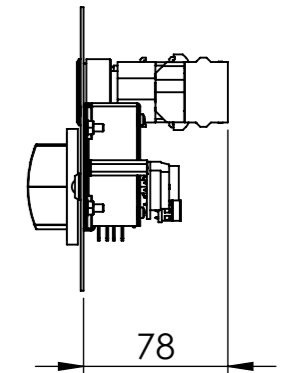

BKEA 2/3 HE

Einbautiefe:
 / Installation depth:

BKEA2/3HE

- Zulauf Taster (blau) / Water inlet switch (blue)
- 1x Regler / 1x controller
- 4 stellige Anzeige 70 x 40 mm / 4 digit display 70 x 40 mm
- 1x Lampe / 1x light
- 3x Touch Anzeige 80 x 60 mm / 3x Touch display 80 x 60 mm