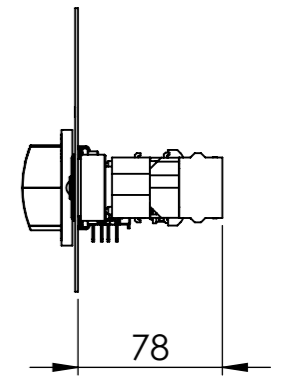

BKEAK 1/1 E , BKEAQ 1/1 E

BKEA 2/3 H
 BKEA 2/3 HE

Einbautiefe:
 / Installation depth:

BKEAK1/1E, BKEAQ1/1E

- Zulauf Taster (blau) / Water inlet switch (blue)
- 1x Regler / 1x controller
- 4 stellige Anzeige 70 x 40 mm / 4 digit display 70 x 40 mm
- 1x Lampe / 1x light