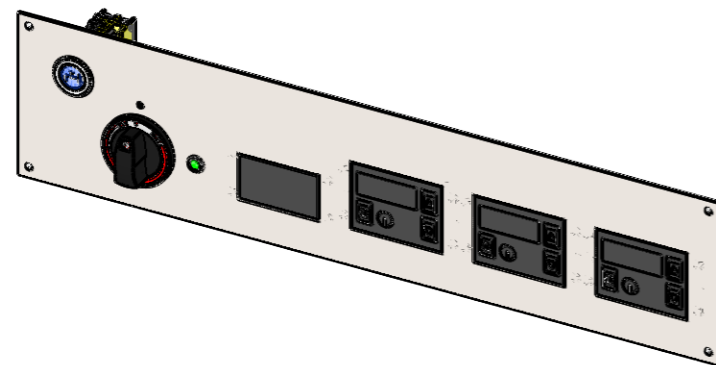

BKEA 2/3 HE

Einbautiefe:
 / Installation depth:

BKEA2/3HE

- Zulauf Taster (blau) / Water inlet switch (blue)
- 1x Regler / 1x controller
- 4 stellige Anzeige 70 x 40 mm / 4 digit display 70 x 40 mm
- 1x Lampe / 1x light
- 3x Touch Anzeige 80 x 60 mm / 3x Touch display 80 x 60 mm

Für Geräte **OHNE** Wasserablaufsystem /
 For device **WITHOUT** electronic water outlet option

BKEA2/3HE + WAS

- Zulauf Taster (blau) / Water inlet switch (blue)
- 1x Regler / 1x controller
- 4 stellige Anzeige 70 x 40 mm / 4 digit display 70 x 40 mm
- 1x Lampe / 1x light
- Wasserablauf Taster (gelb) / Water outlet switch (yellow)
- 3x Touch Anzeige 80 x 60 mm / 3x Touch display 80 x 60 mm