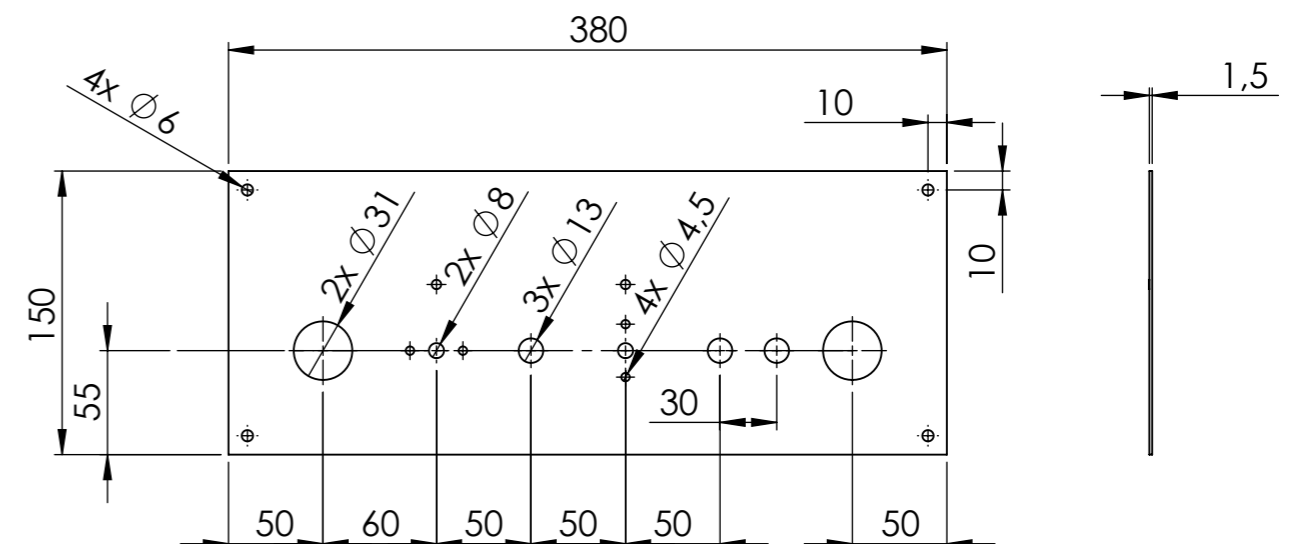

Artikelnummer / Item Nr. : 011.35001

Artikelnummer / Item Nr. : 011.35003