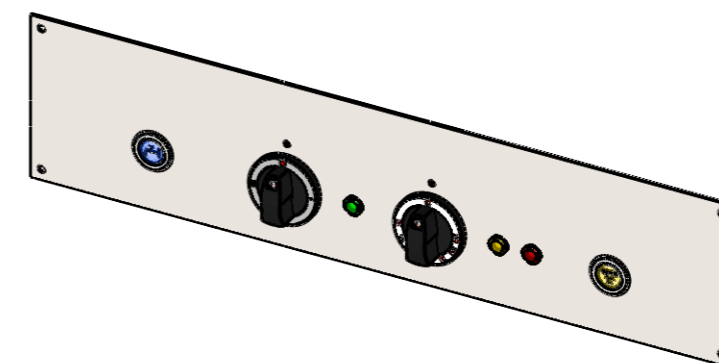

BKE 2/3 , BKES 2/3 , BKE 1/1 , BKES 1/1 , BKEA 2/3 , BKEA 1/1
BKE 2/3 E , BKES 2/3 E , BKE 1/1 E , BKES 1/1 E , BKEA 2/3 E , BKEA 1/1 E

BKEAK 1/1 , BKEAQ 1/1

BKEAK 1/1 E , BKEAQ 1/1 E

BKEA 2/3 H

BKEA 2/3 HE

Einbautiefe:
/ Installation depth:

BKEAK1/1 , BKEAQ1/1

- -Zulauf Taster (blau) / Water inlet switch (blue)
- -3 Stufige Hauptschalter / 3-step main switch
- -Thermostat / Thermostat
- -3x Lampe / 3x light

Für Geräte **OHNE** Wasserablaufsystem /
For device **WITHOUT** electronic water outlet option

BKEAK1/1 , BKEAQ1/1 + WAS

- -Zulauf Taster (blau) / Water inlet switch (blue)
- -3 Stufige Hauptschalter / 3-step main switch
- -Thermostat / Thermostat
- -3x Lampe / 3x light
- -Wasserablauf Taster (gelb) / Water outlet switch (yellow)

Für Geräte **MIT** Wasserablaufsystem
For device **WITH** electronic water outlet option

Artikelnummer / Item Nr. : 011.35017

Artikelnummer / Item Nr. : 011.35019