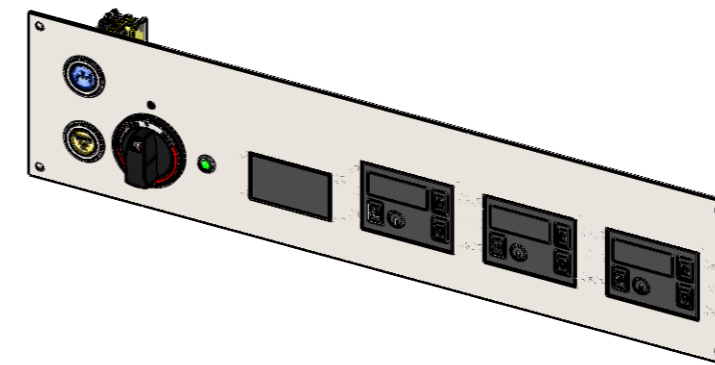

BKEA2/3HE + WAS

- -Zulauf Taster (blau) / Water inlet switch (blue)
- -1x Regler / 1x controller
- -4 stellige Anzeige 70 x 40 mm / 4 digit display 70 x 40 mm
- -1x Lampe / 1x light
- -Wasserablauf Taster (gelb) / Water outlet switch (yellow)
- -3x Touch Anzeige 80 x 60 mm / 3x Touch display 80 x 60 mm

Für Geräte **MIT** Wasserablaufsystem /
For device **WITH** electronic water outlet option

Artikelnummer / Item Nr. : 011.35033