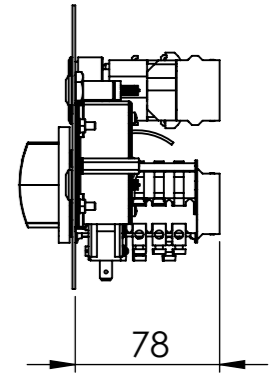

BKEA 2/3 H
 BKEA 2/3 HE

Einbautiefe:
 / Installation depth:

BKEA2/3H

- Zulauf Taster (blau) / Water inlet switch (blue)
- 3 Stufige Hauptschalter / 3-step main switch
- Thermostat / Thermostat
- 3x Lampe / 3x light
- 3x Touch Anzeige 80 x 60 mm / 3x Touch display 80 x 60 mm