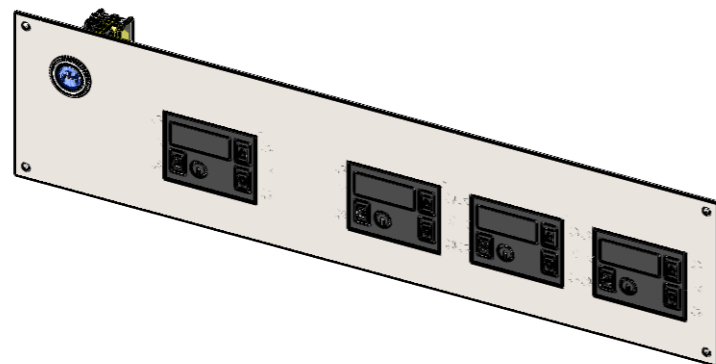

BKEA 2/3 HE + ESRTN (Touchfeldbedienung)

Einbautiefe:
 / Installation depth:

BKEA2/3HE

- Zulauf Taster (blau) / Water inlet switch (blue)
- Touch Anzeige 80 x 60 mm / Touch display 80 x 60 mm
- 3x Touch Anzeige 80 x 60 mm / 3x Touch display 80 x 60 mm

Für Geräte **OHNE** Wasserablaufsystem /
 For device **WITHOUT** electronic water outlet option

Artikelnummer / Item Nr. : 011.35037

BKEAK1/1 , BKEAQ1/1 + WAS

- Zulauf Taster (blau) / Water inlet switch (blue)
- Touch Anzeige 80 x 60 mm / Touch display 80 x 60 mm
- Wasserablauf Taster (gelb) / Water outlet switch (yellow)
- 3x Touch Anzeige 80 x 60 mm / 3x Touch display 80 x 60 mm