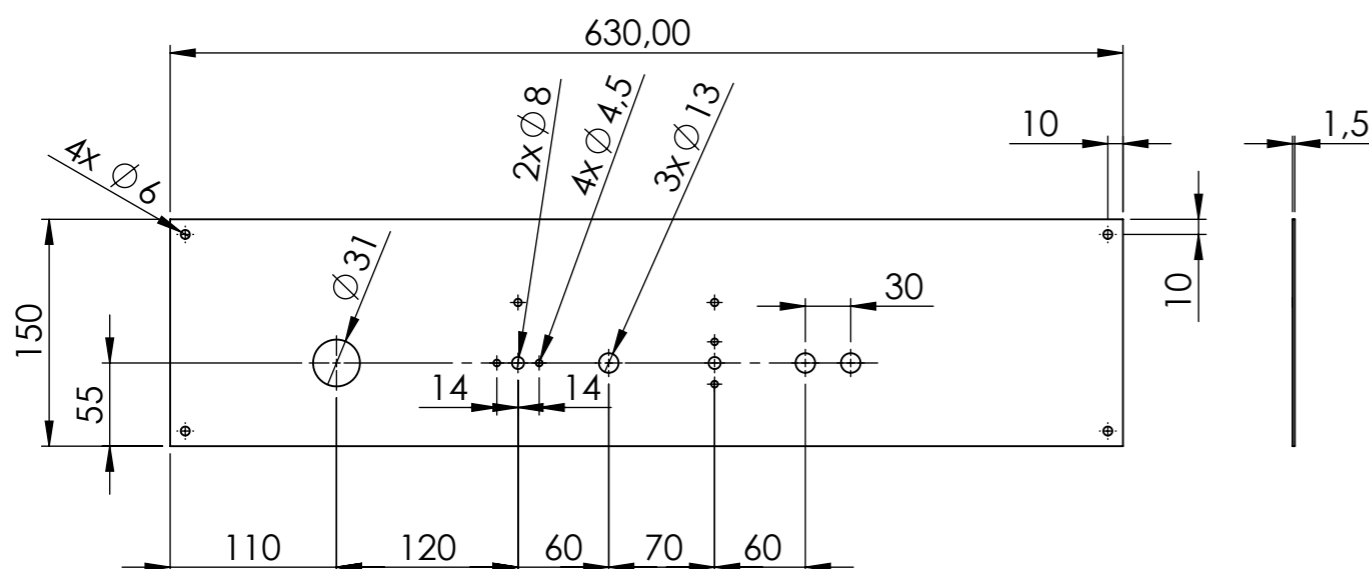

BKE 2/3 , BKES 2/3 , BKE 1/1 , BKES 1/1 , BKEA 2/3 , BKEA 1/1
BKE 2/3 E , BKES 2/3 E , BKE 1/1 E , BKES 1/1 E , BKEA 2/3 E , BKEA 1/1 E

BKEAK 1/1 , BKEAQ 1/1

BKEAK 1/1 E , BKEAQ 1/1 E

BKEA 2/3 H

BKEA 2/3 HE

Einbautiefe:
/ Installation depth:

BKEAK1/1 , BKEAQ1/1

- -Zulauf Taster (blau) / Water inlet switch (blue)
- -3 Stufige Hauptschalter / 3-step main switch
- -Thermostat / Thermostat
- -3x Lampe / 3x light

Für Geräte **OHNE** Wasserablaufsystem /
For device **WITHOUT** electronic water outlet option

BKEAK1/1 , BKEAQ1/1 + WAS

- -Zulauf Taster (blau) / Water inlet switch (blue)
- -3 Stufige Hauptschalter / 3-step main switch
- -Thermostat / Thermostat
- -3x Lampe / 3x light
- -Wasserablauf Taster (gelb) / Water outlet switch (yellow)

Für Geräte **MIT** Wasserablaufsystem
For device **WITH** electronic water outlet option

Artikelnummer / Item Nr. : 011.35017

Artikelnummer / Item Nr. : 011.35019