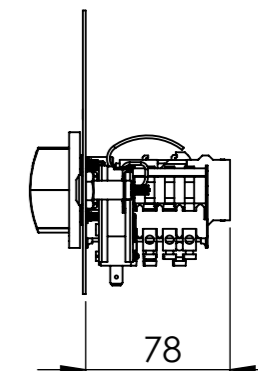

BKE 2/3 E, BKES 2/3 E, BKE 1/1 E, BKES 1/1 E, BKEA 2/3 E, BKEA 1/1 E + ESRTN +WAS

-Zulauf Taster (blau) / Water inlet switch (blue)
-Touch Anzeige 80 x 60 mm / Touch display 80 x 60 mm
-Wasserablauf Taster (gelb) / Water outlet switch (yellow)

Für Geräte **MIT** Wasserablaufsystem /
For device **WITH** electronic water outlet option

Artikelnummer / Item Nr. : 011.35009

Artikelnummer / Item Nr. : 011.35011

BKE 2/3 , BKES 2/3 , BKE 1/1 , BKES 1/1 , BKEA 2/3 , BKEA 1/1
 BKE 2/3 E , BKES 2/3 E , BKE 1/1 E , BKES 1/1 E , BKEA 2/3 E , BKEA 1/1 E

BKEAK 1/1 , BKEAQ 1/1

BKEAK 1/1 E , BKEAQ 1/1 E

BKEA 2/3 H

BKEA 2/3 HE

Einbautiefe:
 / Installation depth:

BKEAK1/1 , BKEAQ1/1

- Zulauf Taster (blau) / Water inlet switch (blue)
- 3 Stufige Hauptschalter / 3-step main switch
- Thermostat / Thermostat
- 3x Lampe / 3x light