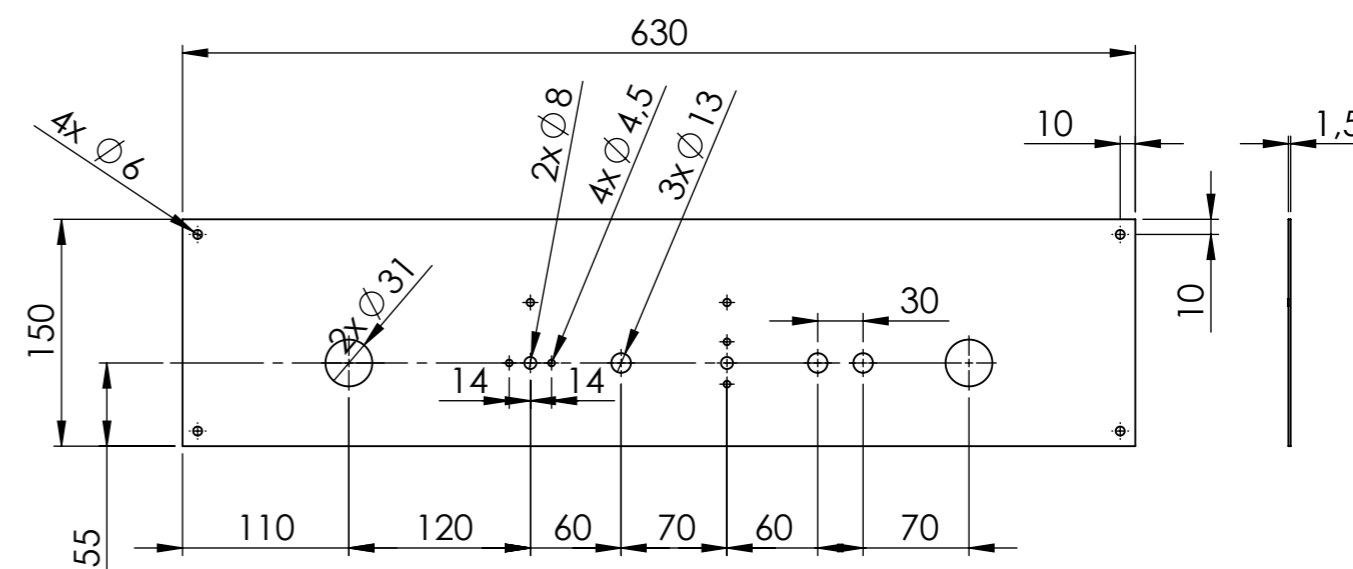

BKE 2/3 , BKES 2/3 , BKE 1/1 , BKES 1/1 , BKEA 2/3 , BKEA 1/1
BKE 2/3 E , BKES 2/3 E , BKE 1/1 E , BKES 1/1 E , BKEA 2/3 E , BKEA 1/1 E

BKEAK 1/1 , BKEAQ 1/1

BKEAK 1/1 E , BKEAQ 1/1 E

BKEA 2/3 H

BKEA 2/3 HE

Einbautiefe:
/ Installation depth:

BKEAK1/1 , BKEAQ1/1

- -Zulauf Taster (blau) / Water inlet switch (blue)
- -3 Stufige Hauptschalter / 3-step main switch
- -Thermostat / Thermostat
- -3x Lampe / 3x light

Für Geräte **OHNE** Wasserablaufsystem /
For device **WITHOUT** electronic water outlet option

BKEAK1/1 , BKEAQ1/1 + WAS

- -Zulauf Taster (blau) / Water inlet switch (blue)
- -3 Stufige Hauptschalter / 3-step main switch
- -Thermostat / Thermostat
- -3x Lampe / 3x light
- -Wasserablauf Taster (gelb) / Water outlet switch (yellow)

Für Geräte **MIT** Wasserablaufsystem
For device **WITH** electronic water outlet option

Artikelnummer / Item Nr. : 011.35017

Artikelnummer / Item Nr. : 011.35019