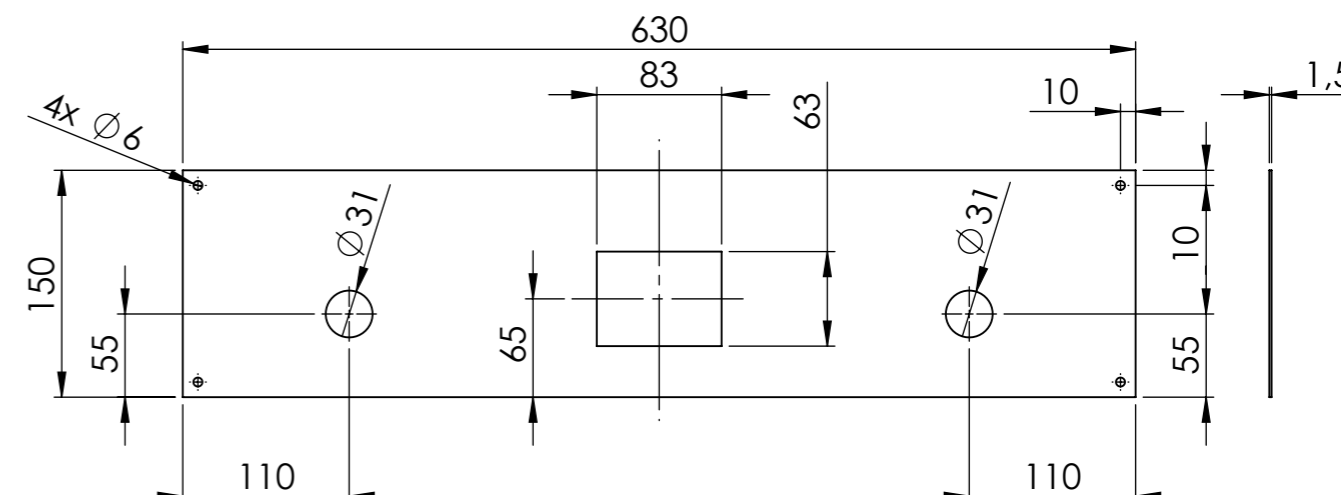

Artikelnummer / Item Nr. : 011.35027