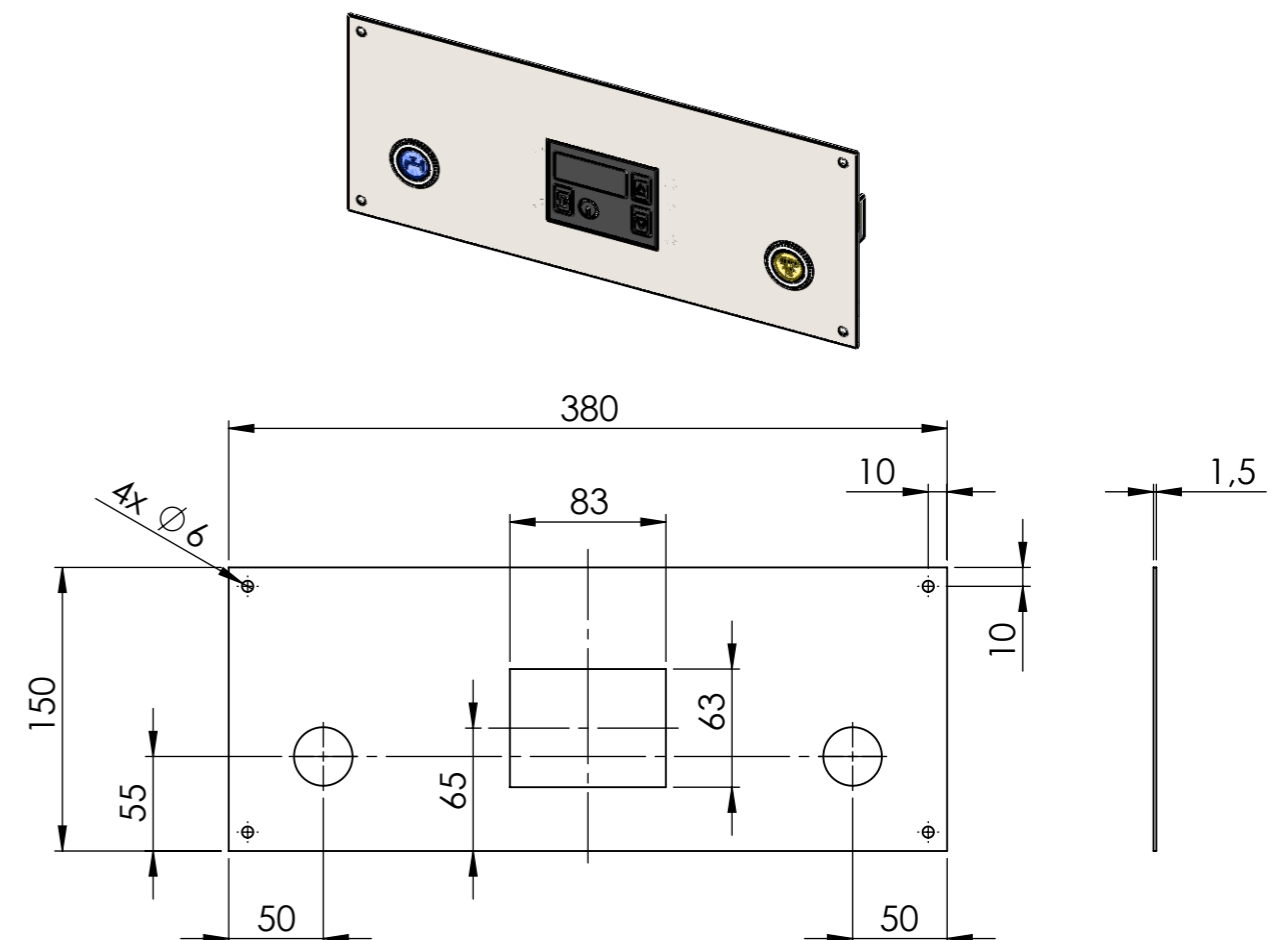

Artikelnummer / Item Nr. : 011.35011