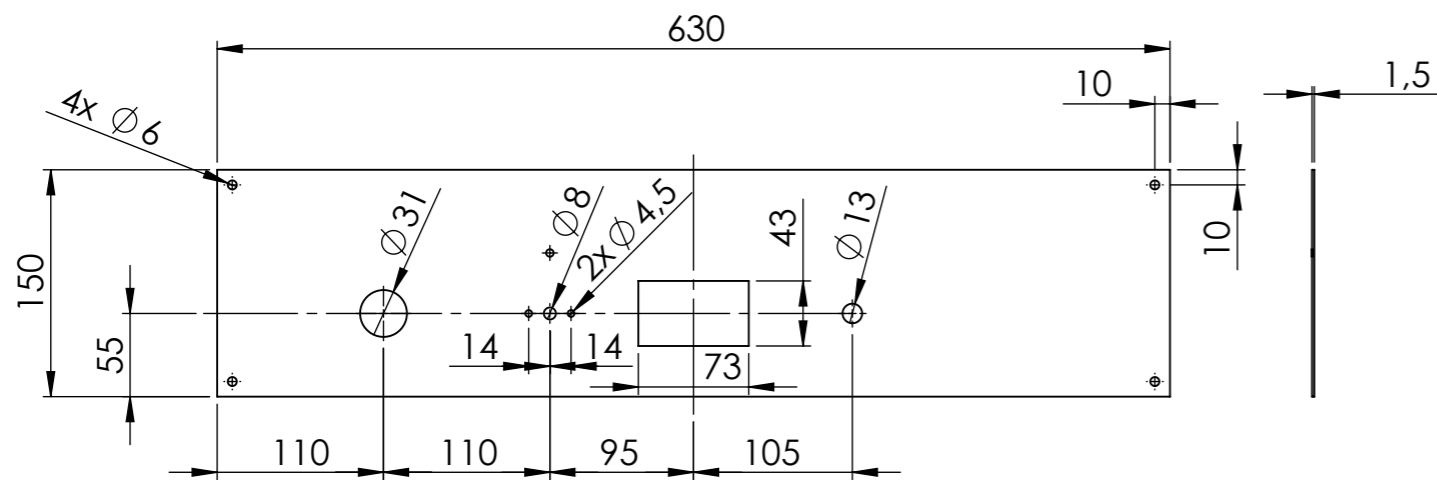

BKEAK1/1E, BKEAQ1/1E + WAS

- -Zulauf Taster (blau) / Water inlet switch (blue)
- -1x Regler / 1x controller
- -4 stellige Anzeige 70 x 40 mm / 4 digit display 70 x 40 mm
- -1x Lampe / 1x light
- -Wasserablauf Taster (gelb) / Water outlet switch (yellow)

Für Geräte **MIT** Wasserablaufsystem /
For device **WITH** electronic water outlet option