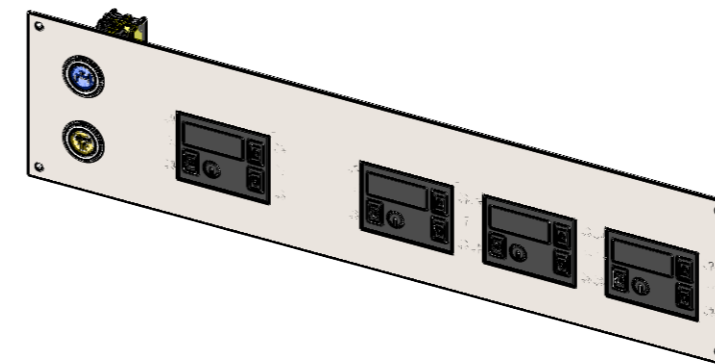

Artikelnummer / Item Nr. : 011.35038