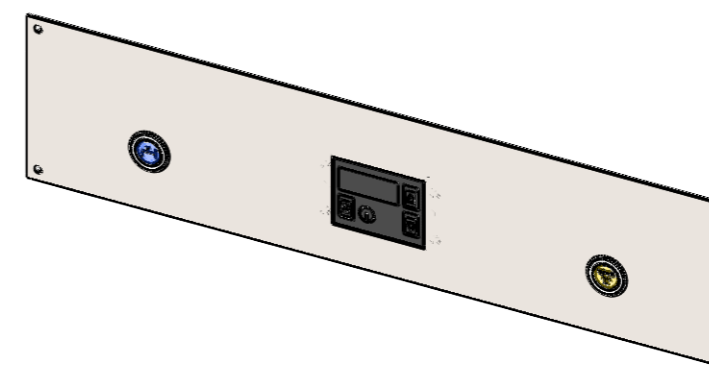

BKEAK1/1E, BKEAQ1/1 + ESRTN + WAS

-Zulauf Taster (blau) / Water inlet switch (blue)
-Touch Anzeige 80 x 60 mm / Touch display 80 x 60 mm
-Wasserablauf Taster (gelb) / Water outlet switch (yellow)

Für Geräte **MIT** Wasserablaufsystem /
For device **WITH** electronic water outlet option

Artikelnummer / Item Nr. : 011.35025