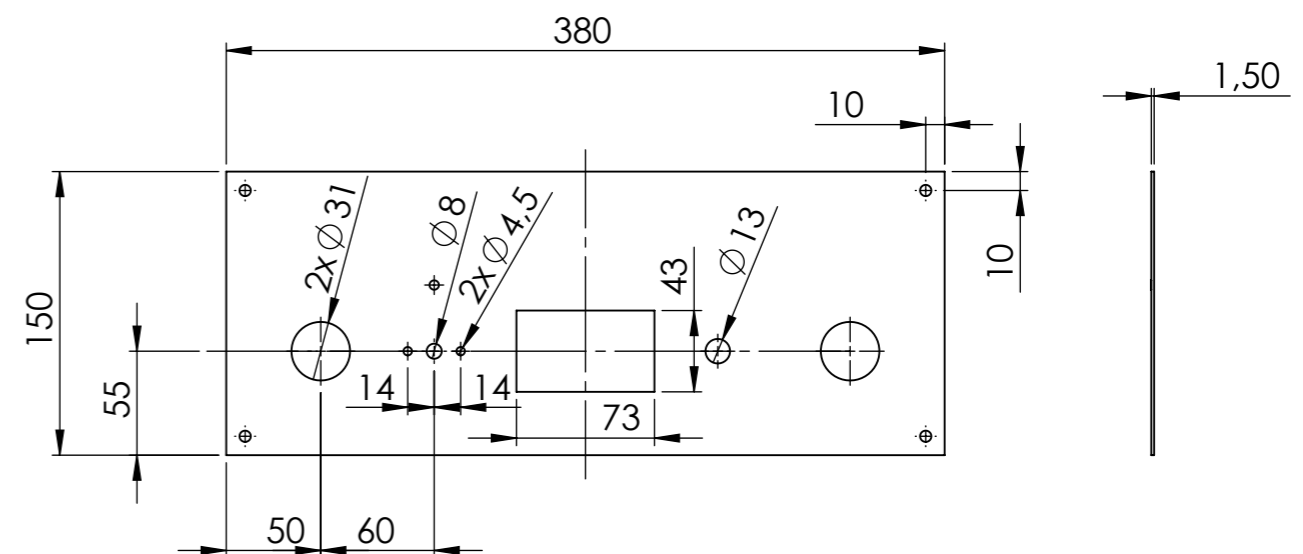

Artikelnummer / Item Nr. : 011.35007