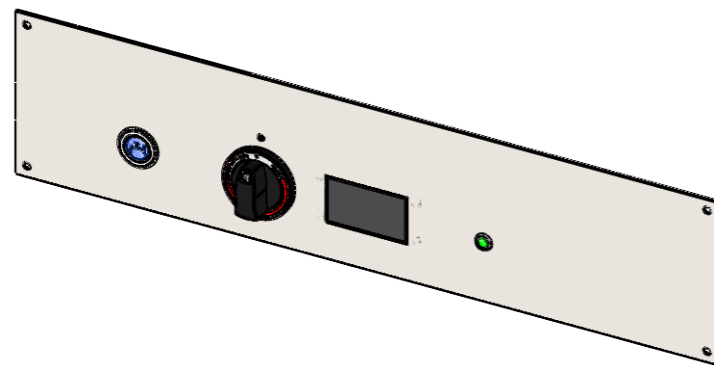

BKEAK1/1E, BKEAQ1/1E + WAS

- -Zulauf Taster (blau) / Water inlet switch (blue)
- -1x Regler / 1x controller
- -4 stellige Anzeige 70 x 40 mm / 4 digit display 70 x 40 mm
- -1x Lampe / 1x light
- -Wasserablauf Taster (gelb) / Water outlet switch (yellow)

Für Geräte **MIT** Wasserablaufsystem /
For device **WITH** electronic water outlet option