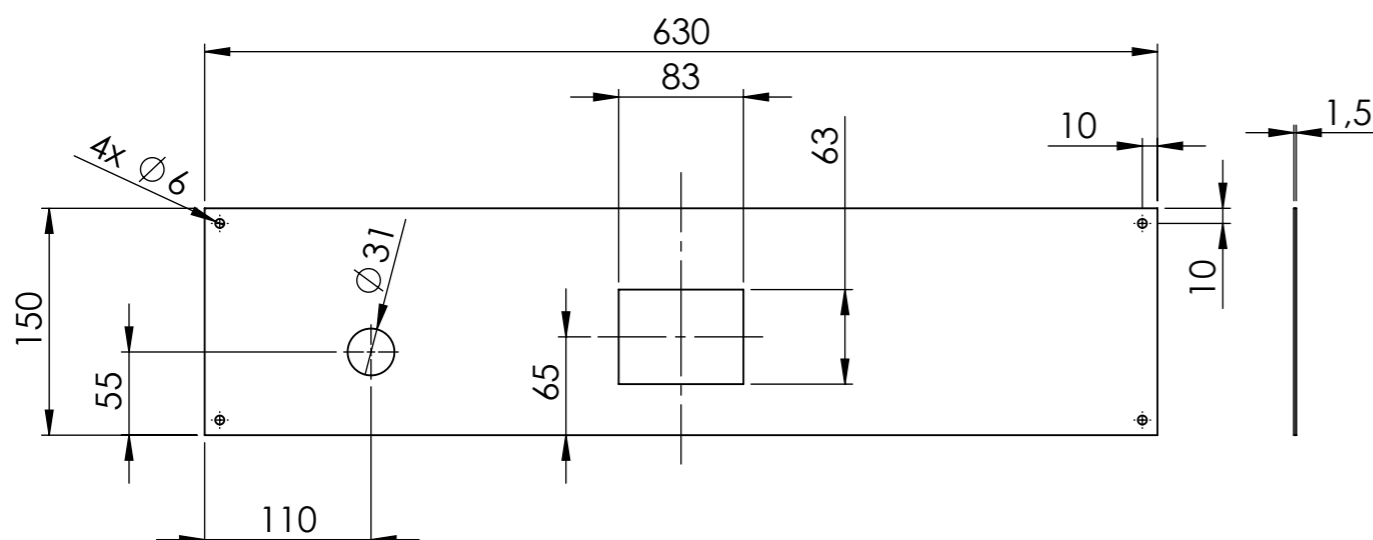

BKEAK1/1E, BKEAQ1/1 + ESRTN + WAS

-Zulauf Taster (blau) / Water inlet switch (blue)
-Touch Anzeige 80 x 60 mm / Touch display 80 x 60 mm
-Wasserablauf Taster (gelb) / Water outlet switch (yellow)

Für Geräte **MIT** Wasserablaufsystem /
For device **WITH** electronic water outlet option

Artikelnummer / Item Nr. : 011.35025