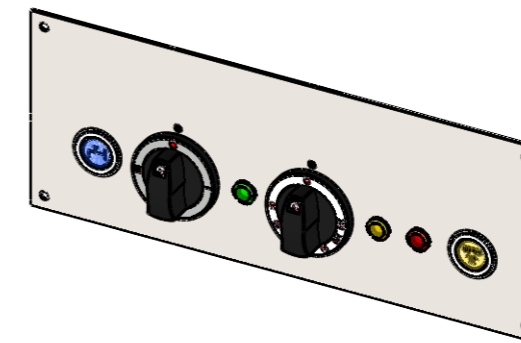

Artikelnummer / Item Nr. : 011.35001

Artikelnummer / Item Nr. : 011.35003