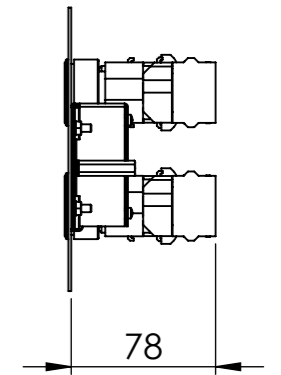

BKEA 2/3 HE + ESRTN (Touchfeldbedienung)

Einbautiefe:
 / Installation depth:

BKEA2/3HE

- Zulauf Taster (blau) / Water inlet switch (blue)
- Touch Anzeige 80 x 60 mm / Touch display 80 x 60 mm
- 3x Touch Anzeige 80 x 60 mm / 3x Touch display 80 x 60 mm