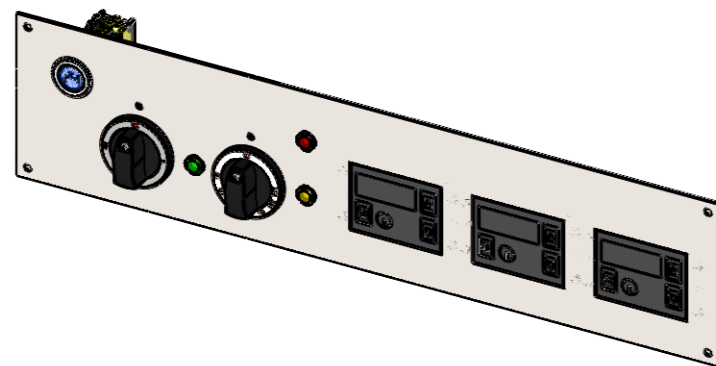

BKE 2/3 , BKES 2/3 , BKE 1/1 , BKES 1/1 , BKEA 2/3 , BKEA 1/1
BKE 2/3 E , BKES 2/3 E , BKE 1/1 E , BKES 1/1 E , BKEA 2/3 E , BKEA 1/1 E
BKEAK 1/1 , BKEAQ 1/1
BKEAK 1/1 E , BKEAQ 1/1 E

BKEA 2/3 H
BKEA 2/3 HE

Einbautiefe:
/ Installation depth:

BKEA2/3H

- -Zulauf Taster (blau) / Water inlet switch (blue)
- -3 Stufige Hauptschalter / 3-step main switch
- -Thermostat / Thermostat
- -3x Lampe / 3x light
- -3x Touch Anzeige 80 x 60 mm / 3x Touch display 80 x 60 mm

Für Geräte **OHNE** Wasserablaufsystem /
For device **WITHOUT** electronic water outlet option

BKEA2/3H + WAS

- -Zulauf Taster (blau) / Water inlet switch (blue)
- -3 Stufige Hauptschalter / 3-step main switch
- -Thermostat / Thermostat
- -3x Lampe / 3x light
- -Wasserablauf Taster (gelb) / Water outlet switch (yellow)
- -3x Touch Anzeige 80 x 60 mm / 3x Touch display 80 x 60 mm

Für Geräte **MIT** Wasserablaufsystem
For device **WITH** electronic water outlet option

Artikelnummer / Item Nr. : 011.35029