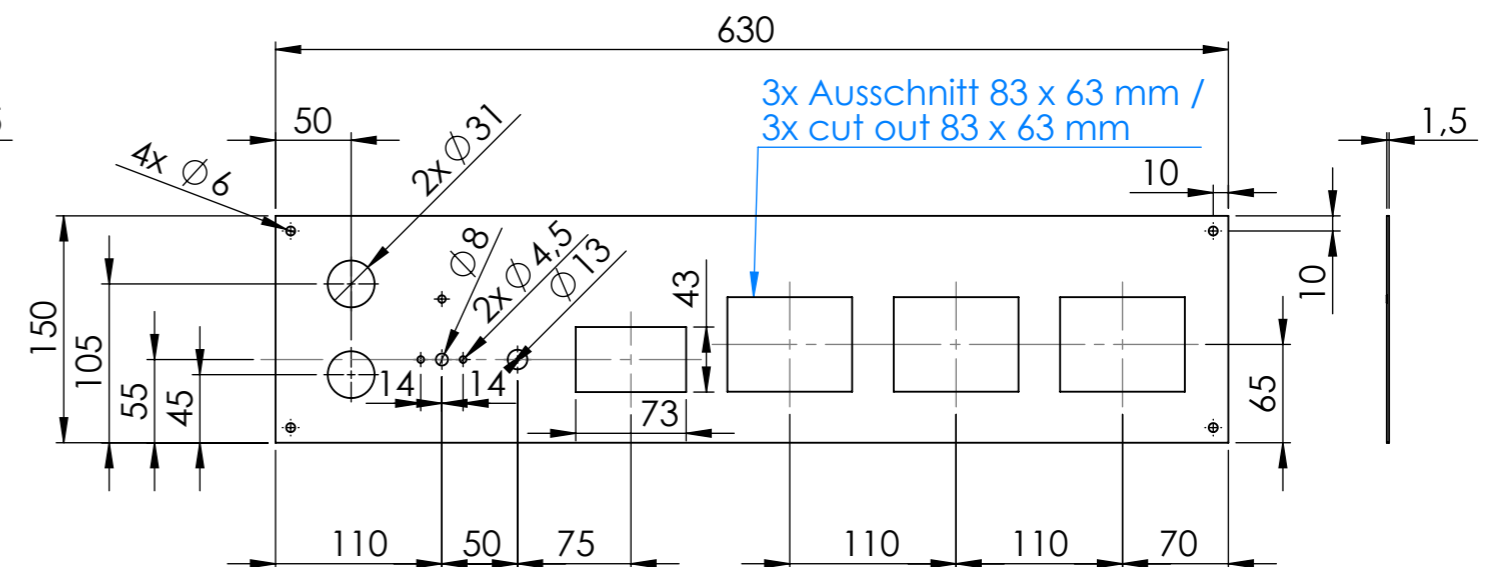

Artikelnummer / Item Nr. : 011.35035