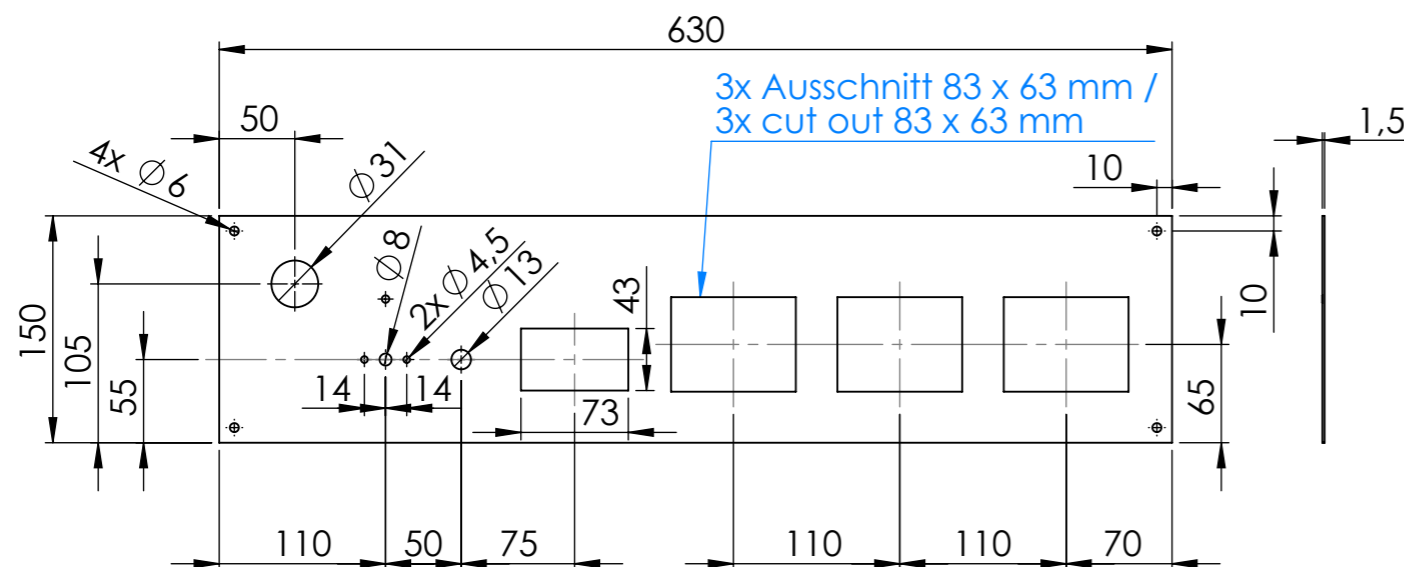

BKEA2/3HE + WAS

- -Zulauf Taster (blau) / Water inlet switch (blue)
- -1x Regler / 1x controller
- -4 stellige Anzeige 70 x 40 mm / 4 digit display 70 x 40 mm
- -1x Lampe / 1x light
- -Wasserablauf Taster (gelb) / Water outlet switch (yellow)
- -3x Touch Anzeige 80 x 60 mm / 3x Touch display 80 x 60 mm

Für Geräte **MIT** Wasserablaufsystem /
For device **WITH** electronic water outlet option

Artikelnummer / Item Nr. : 011.35033