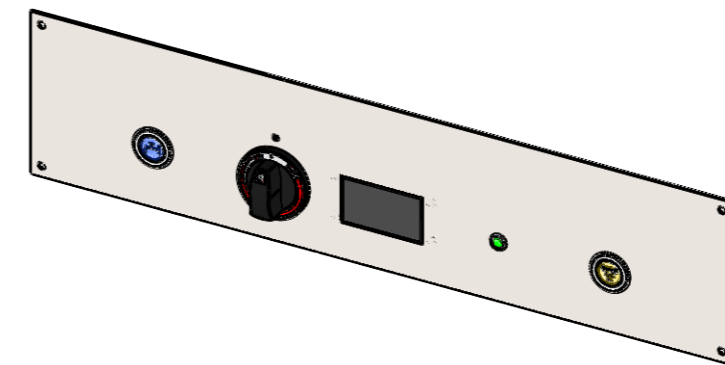

BKEAK1/1E, BKEAQ1/1E + WAS

- -Zulauf Taster (blau) / Water inlet switch (blue)
- -1x Regler / 1x controller
- -4 stellige Anzeige 70 x 40 mm / 4 digit display 70 x 40 mm
- -1x Lampe / 1x light
- -Wasserablauf Taster (gelb) / Water outlet switch (yellow)

Für Geräte **MIT** Wasserablaufsystem /
For device **WITH** electronic water outlet option