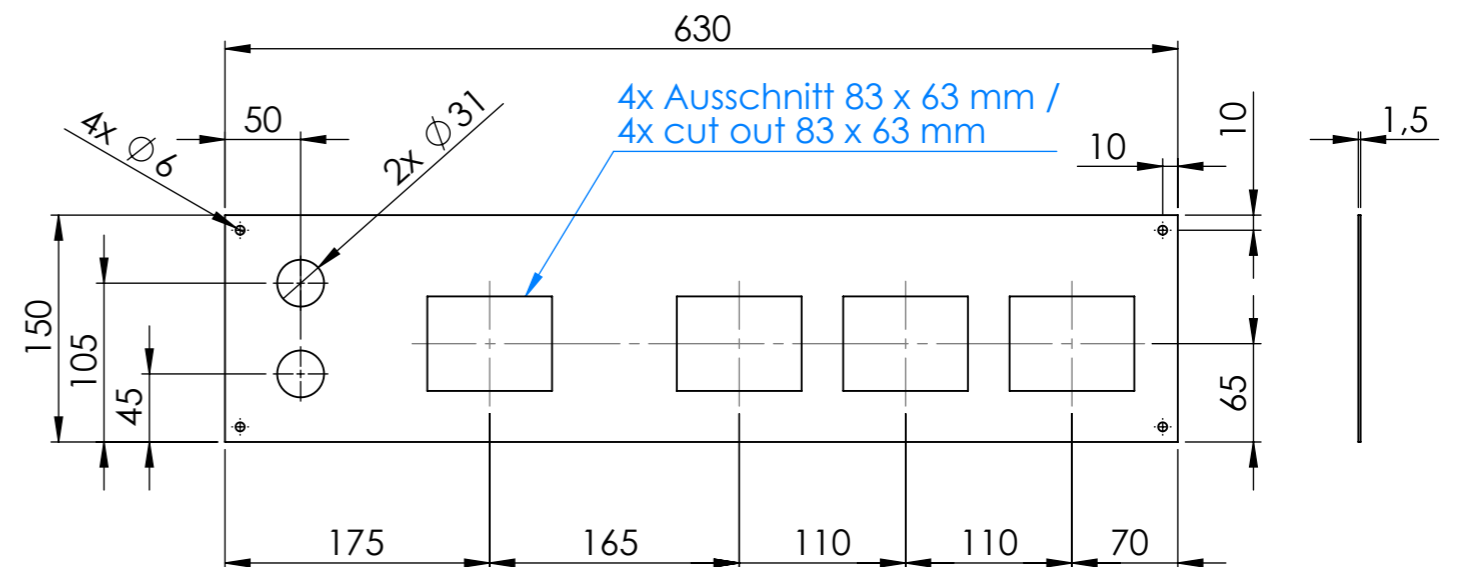

Artikelnummer / Item Nr. : 011.35038