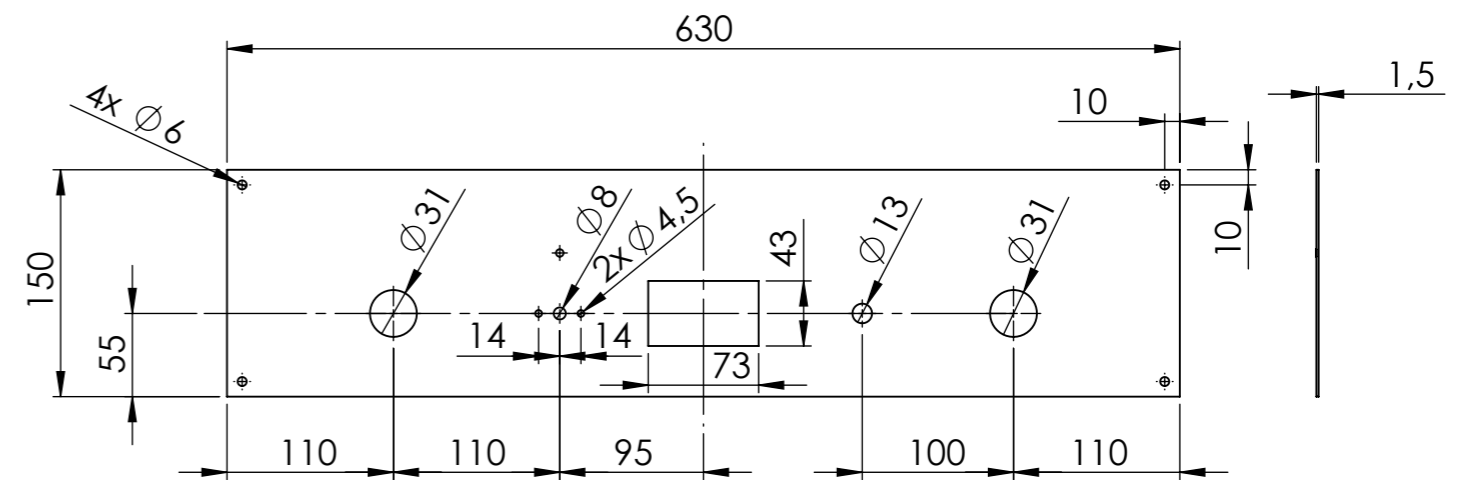

BKEAK1/1E, BKEAQ1/1E + WAS

- -Zulauf Taster (blau) / Water inlet switch (blue)
- -1x Regler / 1x controller
- -4 stellige Anzeige 70 x 40 mm / 4 digit display 70 x 40 mm
- -1x Lampe / 1x light
- -Wasserablauf Taster (gelb) / Water outlet switch (yellow)

Für Geräte **MIT** Wasserablaufsystem /
For device **WITH** electronic water outlet option