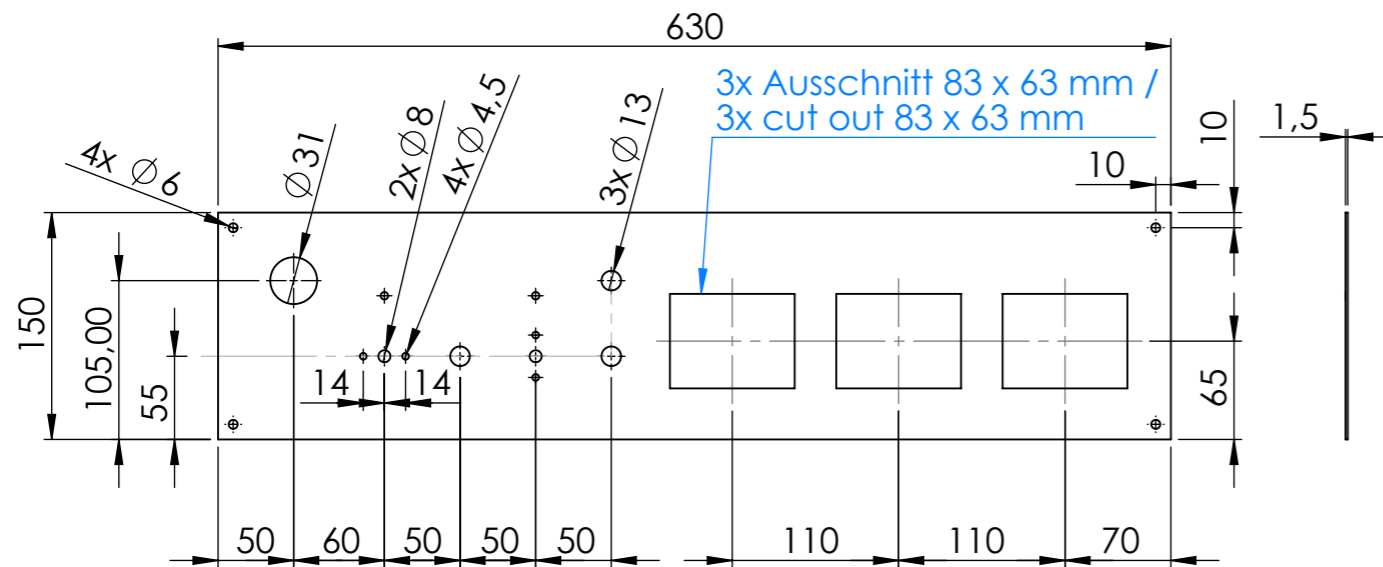

BKE 2/3 , BKES 2/3 , BKE 1/1 , BKES 1/1 , BKEA 2/3 , BKEA 1/1
BKE 2/3 E , BKES 2/3 E , BKE 1/1 E , BKES 1/1 E , BKEA 2/3 E , BKEA 1/1 E
BKEAK 1/1 , BKEAQ 1/1
BKEAK 1/1 E , BKEAQ 1/1 E

BKEA 2/3 H
BKEA 2/3 HE

Einbautiefe:
/ Installation depth:

BKEA2/3H

- -Zulauf Taster (blau) / Water inlet switch (blue)
- -3 Stufige Hauptschalter / 3-step main switch
- -Thermostat / Thermostat
- -3x Lampe / 3x light
- -3x Touch Anzeige 80 x 60 mm / 3x Touch display 80 x 60 mm

Für Geräte **OHNE** Wasserablaufsystem /
For device **WITHOUT** electronic water outlet option

BKEA2/3H + WAS

- -Zulauf Taster (blau) / Water inlet switch (blue)
- -3 Stufige Hauptschalter / 3-step main switch
- -Thermostat / Thermostat
- -3x Lampe / 3x light
- -Wasserablauf Taster (gelb) / Water outlet switch (yellow)
- -3x Touch Anzeige 80 x 60 mm / 3x Touch display 80 x 60 mm

Für Geräte **MIT** Wasserablaufsystem
For device **WITH** electronic water outlet option

Artikelnummer / Item Nr. : 011.35029