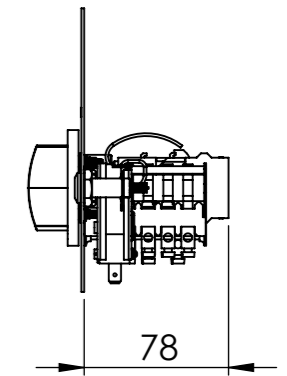

EINBAU NUDELKOCHER SCHALTERBLENDEN
BUILT-IN PASTA BOILER SWITCH PANELS

BKE 2/3 , BKES 2/3 , BKE 1/1 , BKES 1/1 , BKEA 2/3 , BKEA 1/1

BKE 2/3 E , BKES 2/3 E , BKE 1/1 E , BKES 1/1 E , BKEA 2/3 E , BKEA 1/1 E
 BKEAK 1/1 , BKEAQ 1/1
 BKEAK 1/1 E , BKEAQ 1/1 E
 BKEA 2/3 H
 BKEA 2/3 HE

Einbautiefe:
 / Installation depth:

BKE 2/3, BKES 2/3, BKE 1/1, BKES 1/1, BKEA 2/3, BKEA 1/1

- Zulauf Taster (blau) / Water inlet switch (blue)
- 3 Stufige Hauptschalter / 3-step main switch
- Thermostat / Thermostat
- 3x Lampe / 3x light