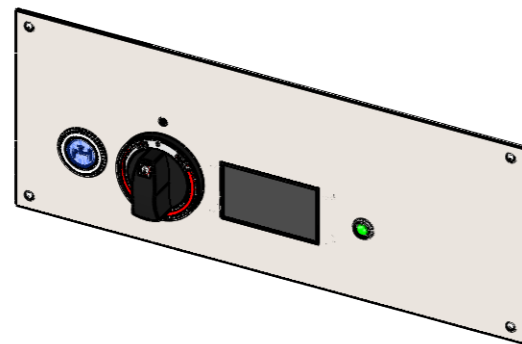

Artikelnummer / Item Nr. : 011.35005