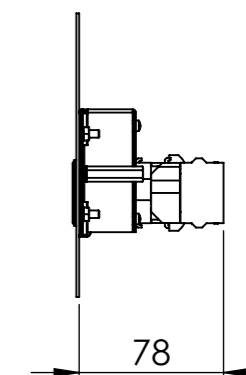

BKEAK 1/1 E , BKEAQ 1/1 E + ESRTN (Touchfeldbedienung)

BKEA 2/3 H
 BKEA 2/3 HE

Einbautiefe:
 / Installation depth:

BKEAK1/1E, BKEAQ1/1E + ESRTN

-Zulauf Taster (blau) / Water inlet switch (blue)
 -Touch Anzeige 80 x 60 mm / Touch display 80 x 60 mm