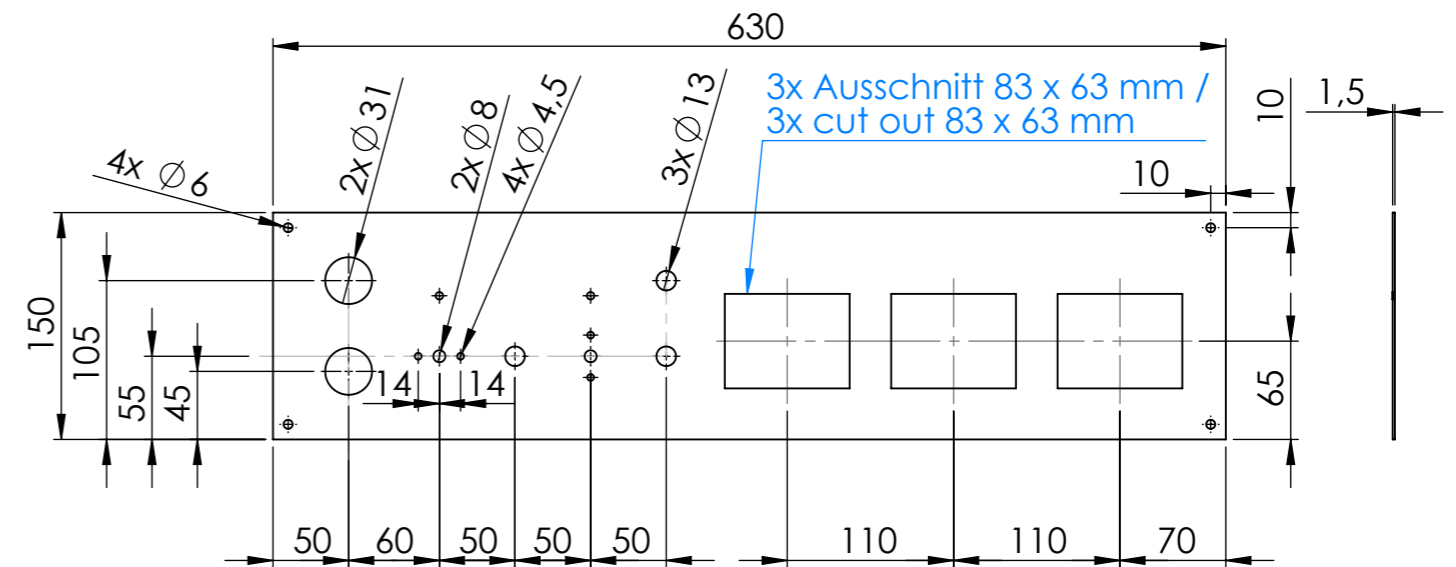

Artikelnummer / Item Nr. : 011.35031