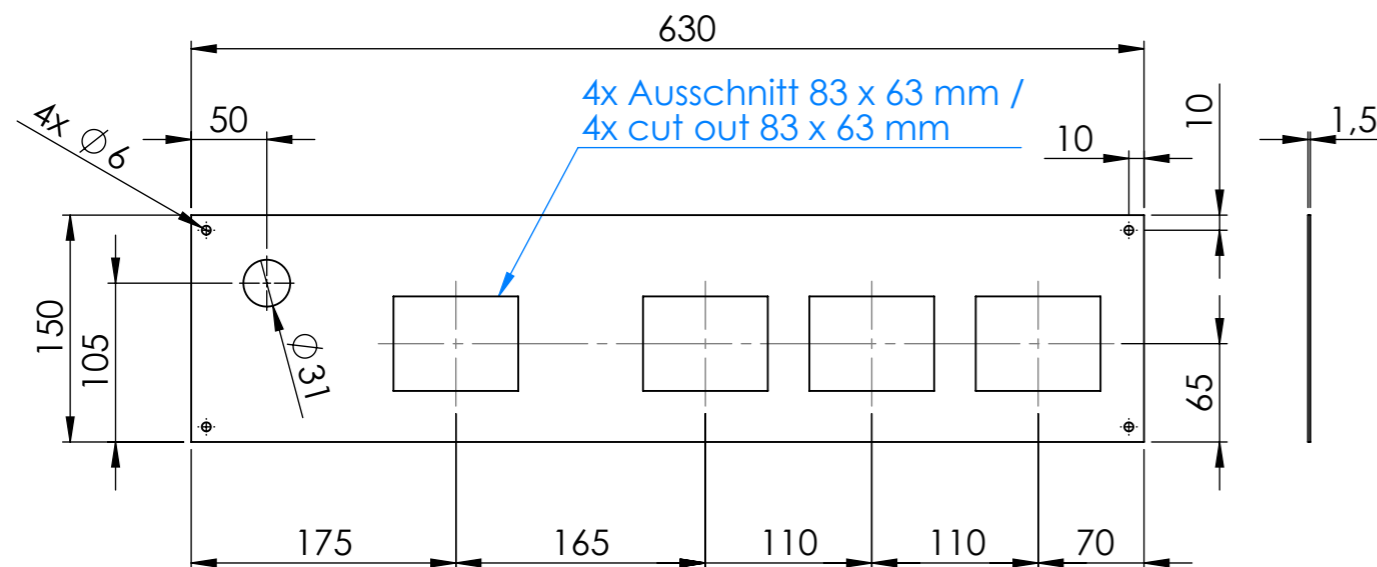

BKE 2/3 , BKES 2/3 , BKE 1/1 , BKES 1/1 , BKEA 2/3 , BKEA 1/1
BKE 2/3 E , BKES 2/3 E , BKE 1/1 E , BKES 1/1 E , BKEA 2/3 E , BKEA 1/1 E
BKEAK 1/1 , BKEAQ 1/1
BKEAK 1/1 E , BKEAQ 1/1 E
BKEA 2/3 H

BKEA 2/3 HE + ESRTN (Touchfeldbedienung)

Einbautiefe:
/ Installation depth:

BKEA2/3HE

- -Zulauf Taster (blau) / Water inlet switch (blue)
- -Touch Anzeige 80 x 60 mm / Touch display 80 x 60 mm
- -3x Touch Anzeige 80 x 60 mm / 3x Touch display 80 x 60 mm

Für Geräte **OHNE** Wasserablaufsystem /
For device **WITHOUT** electronic water outlet option

Artikelnummer / Item Nr. : 011.35037

BKEAK1/1 , BKEAQ1/1 + WAS

- -Zulauf Taster (blau) / Water inlet switch (blue)
- -Touch Anzeige 80 x 60 mm / Touch display 80 x 60 mm
- -Wasserablauf Taster (gelb) / Water outlet switch (yellow)
- -3x Touch Anzeige 80 x 60 mm / 3x Touch display 80 x 60 mm

Für Geräte **MIT** Wasserablaufsystem /
For device **WITH** electronic water outlet option