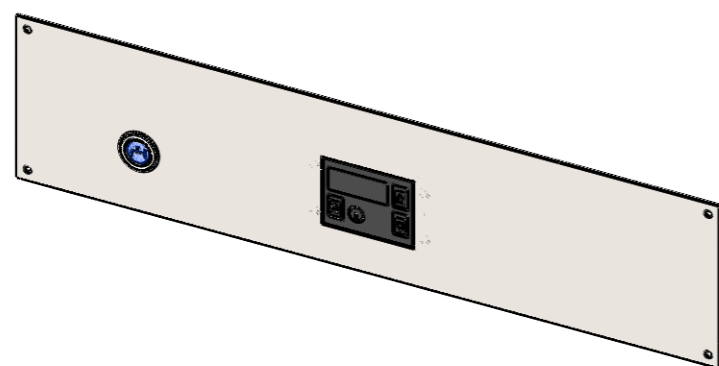

BKEAK 1/1 E , BKEAQ 1/1 E + ESRTN (Touchfeldbedienung)

BKEA 2/3 H
 BKEA 2/3 HE

Einbautiefe:
 / Installation depth:

BKEAK1/1E, BKEAQ1/1E + ESRTN

-Zulauf Taster (blau) / Water inlet switch (blue)
 -Touch Anzeige 80 x 60 mm / Touch display 80 x 60 mm

Für Geräte **OHNE** Wasserablaufsystem /
 For device **WITHOUT** electronic water outlet option

BKEAK1/1E, BKEAQ1/1 + ESRTN + WAS

-Zulauf Taster (blau) / Water inlet switch (blue)
 -Touch Anzeige 80 x 60 mm / Touch display 80 x 60 mm
 -Wasserablauf Taster (gelb) / Water outlet switch (yellow)