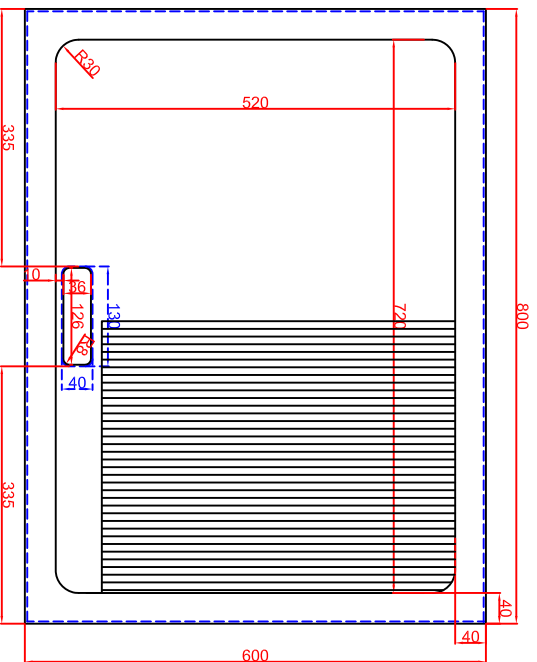

Ausschnitt bei Grill aufgelegt
775mm x 575mm
Ausschnitt bei Grill bündig eingebaut
808mm x 608mm

Seitenansicht

Frontansicht

Schalterblende (optional lieferbar)

Thermostat mit
Vorwähler links,
Beleuchtung grün
230V
Heißlampe gelb 230V

Maßstab: 1:10
Zeichnungsnummer: 75/101

BGEH80
Einbaubrätplatte

Bestellnr.	Datum	Name
1420/23014	14.01.2014	Herrn
1420/23014	14.01.2014	Berni
Änderung 1	17.07.2017	Herrn
Änderung 2		