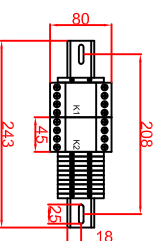

Platz für Schaltung in
Unterbau vorsehen