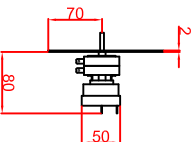

Ausschnitt bei Grill aufgelegt
775mm x 575mm
Ausschnitt bei Grill bündig eingebaut
808mm x 608mm

Thermostat mit
Vorwähler links,
Beleuchtung grün
230V
Heißlampe gelb 230V

Thermostat mit
Vorwähler rechts,
Beleuchtung grün
230V
Heißlampe gelb 230V

Berner-Kochsysteme GmbH & Co.KG
Sudlenstrasse 5
D-87471 Durach
Tel.: +49(0)831/697247-0
Fax.: +49(0)831/697247-115
berner@induktion.de
www.induktion.de

Maßstab: 1:10
Zeichnungsnummer: 75/101

BGEH80
Einbaubrätplatte

Bestellnr.	Datum	Name
1420/23014	14.01.2014	Herrn
1420/23014	14.01.2014	Berni
Änderung 1	17.07.2017	Herrn
Änderung 2