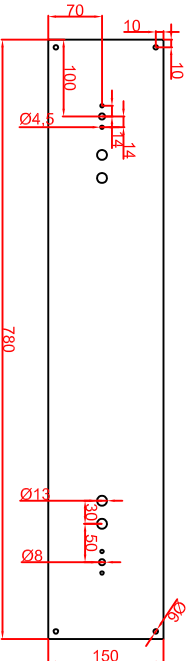

Ausschnitt bei Grill aufgelegt
775mm x 575mm
Ausschnitt bei Grill bündig eingebaut
808mm x 608mm

Seitenansicht

Frontansicht

Schalterblende (optional lieferbar)

Thermostat mit
Vorwähler links,
Beleuchtung grün
230V
Heißlampe gelb 230V

Maßstab: 1:10
Zeichnungsnummer: 75/101

BGEH80
Einbaubrätplatte

Bestellnr.	Datum	Name
1420/23014	14.01.2014	Herrn
1420/23014	14.01.2014	Berni
Änderung 1	17.07.2017	Herrn
Änderung 2		