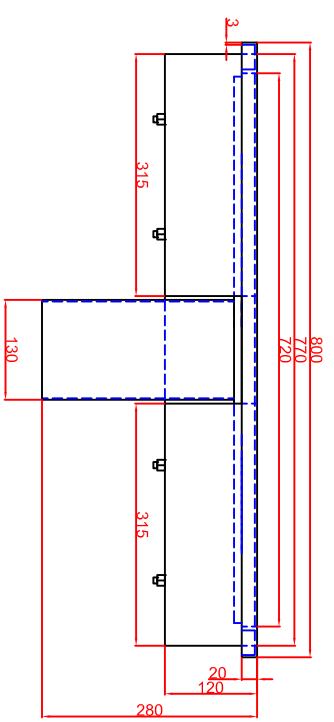

Ausschnitt bei Grill aufgelegt
775mm x 575mm
Ausschnitt bei Grill bündig eingebaut
808mm x 608mm

Seitenansicht

Frontansicht

Schalterblende (optional lieferbar)

Thermostat mit
Vorwähler links,
Beleuchtung grün
230V
Heißlampe gelb 230V

Maßstab: 1:10
Zeichnungsnummer: 75/101

BGEH80
Einbaubrätplatte

Bestellnr.	Datum	Name
1420/23014	14.01.2014	Herrn
1420/23014	14.01.2014	Berni
Änderung 1	17.07.2017	Herrn
Änderung 2		