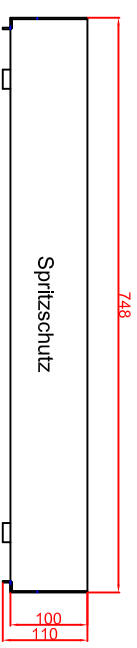

Ausschnitt bei Grill aufgelegt
775mm x 575mm
Ausschnitt bei Grill bündig eingebaut
808mm x 608mm

Seitenansicht

Frontansicht

Schalterblende (optional lieferbar)

Thermostat mit
Vorwähler links,
Beleuchtung grün
230V
Heißlampe gelb 230V

Maßstab: 1:10
Zeichnungsnummer: 75/101

BGEH80
Einbaubrätplatte

Bestellnr.	Datum	Name
1420/23014	14.01.2014	Herrn
1420/23014	14.01.2014	Berni
Änderung 1	17.07.2017	Herrn
Änderung 2		