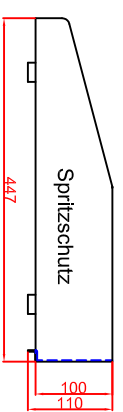

Ausschnitt bei Grill aufgelegt
775mm x 575mm
Ausschnitt bei Grill bündig eingebaut
808mm x 608mm

Seitenansicht

Frontansicht

Schalterblende (optional lieferbar)

Thermostat mit
Vorwähler links,
Beleuchtung grün
230V
Heißlampe gelb 230V

Maßstab: 1:10
Zeichnungsnummer: 75/101

BGEH80
Einbaubrätplatte

Bestellnr.	Datum	Name
1420/23014	14.01.2014	Herrn
1420/23014	14.01.2014	Berni
Änderung 1	17.07.2017	Herrn
Änderung 2		