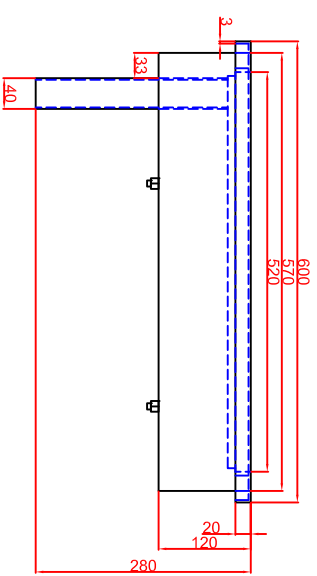

Ausschnitt bei Grill aufgelegt
775mm x 575mm
Ausschnitt bei Grill bündig eingebaut
808mm x 608mm

Seitenansicht

Frontansicht

Schalterblende (optional lieferbar)

Thermostat mit
Vorwähler links,
Beleuchtung grün
230V
Heißlampe gelb 230V

Maßstab: 1:10
Zeichnungsnummer: 75/101

BGEH80
Einbaubrätplatte

Bestellnr.	Datum	Name
1420/23014	14.01.2014	Herrn
1420/23014	14.01.2014	Berni
Änderung 1	17.07.2017	Herrn
Änderung 2		