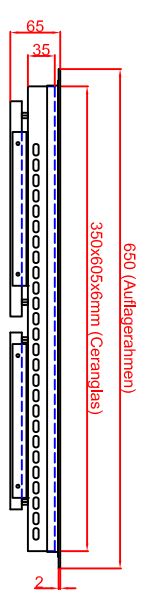

**Ausschnitt in Abdeckung
380mm x 630mm
Ansicht mit Luftschachtöffnung**

**Ausschnitt in Abdeckung 380mm x 630mm
Version Generator Modul angebaut**

**Ausschnitt in Abdeckung 380mm x 630mm
Version Generator-Spule getrennt**

Schalterblende (optional lieferbar)

**Generatoransicht
Version Generator Modul**

**Generatoransichten
Version Generator-Spule getrennt**

Draufsicht

Berner-Kochsysteme GmbH & Co.KG
Sudlenstrasse 5
D-87471 Durach