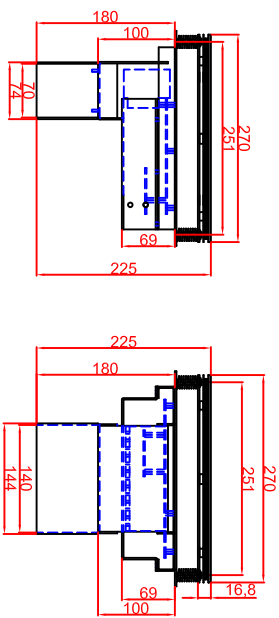

**Generatoransicht
Version Generator Modul**