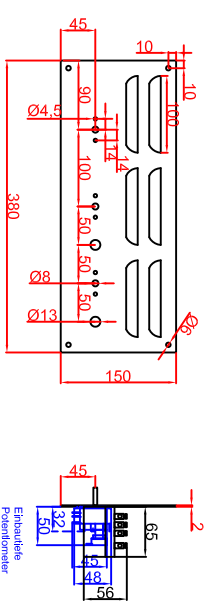

Schalterblende (optional lieferbar)