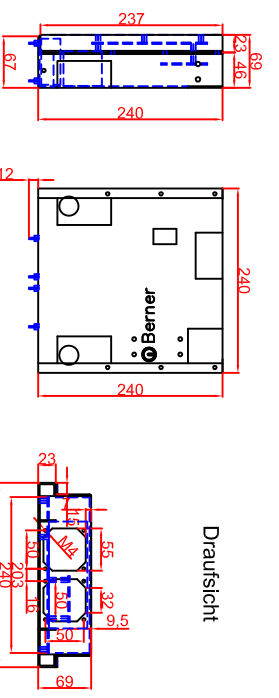

**Generatoransichten
Version Generator-Spule getrennt**