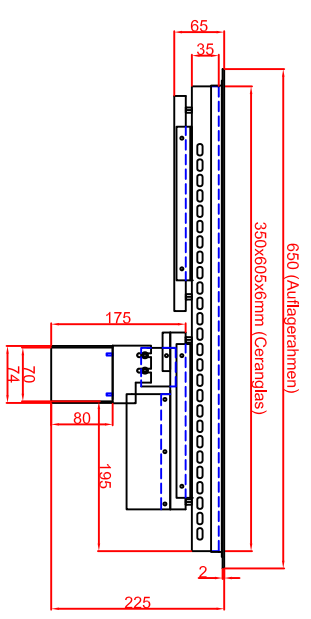

**Ausschnitt in Abdeckung
380mm x 630mm
Ansicht mit Luftschachtöffnung**

**Ausschnitt in Abdeckung 380mm x 630mm
Version Generator Modul angebaut**

**Ausschnitt in Abdeckung 380mm x 630mm
Version Generator-Spule getrennt**