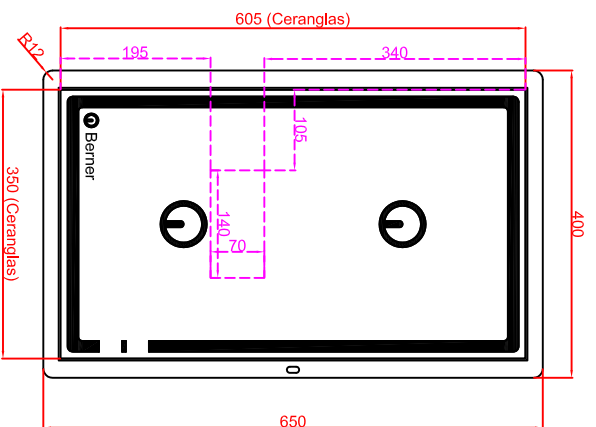

**Ausschnitt in Abdeckung
380mm x 630mm
Ansicht mit Luftschachtöffnung**

**Ausschnitt in Abdeckung 380mm x 630mm
Version Generator Modul angebaut**

**Ausschnitt in Abdeckung 380mm x 630mm
Version Generator-Spule getrennt**