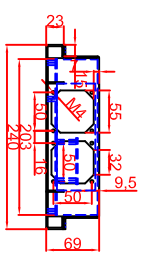

**Ausschnitt in Abdeckung
380mm x 630mm
Ansicht mit Luftschachtöffnung**

**Ausschnitt in Abdeckung 380mm x 630mm
Version Generator Modul angebaut**

**Ausschnitt in Abdeckung 380mm x 630mm
Version Generator-Spule getrennt**

Schalterblende (optional lieferbar)

**Generatoransicht
Version Generator Modul**

**Generatoransichten
Version Generator-Spule getrennt**

Draufsicht

Berner-Kochsysteme GmbH & Co.KG
Sudlenstrasse 5
D-87471 Durach

Tel.: +49(0)831/697247-0
Fax.: +49(0)831/697247-15
berner@induktion.de
www.induktion.de

BK2EGK
Auflagerahmen (A)
1xInduktion/
1xStrahlheizkörper

Bestellnr.	Datum	Name	Blatt	von
Version 1	05.03.2014	Berner	1	1
Version 2				

A 1 2 3 4 5 6 7 8 9 10 11 12 13 14

J I H G F E D C B A