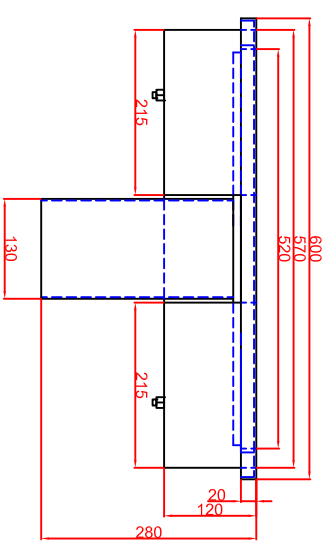

Ausschnitt bei Grill aufgelegt
575mm x 575mm

Ausschnitt bei Grill bündig eingebaut
608mm x 608mm

Seitenansicht

Frontansicht

Schalterblende (optional lieferbar)

Thermostat mit
Vorwächler f.HKs,
Beleuchtungsgrün
230V
Heißlampe gelb 230V

Maststab: 1:10
Zeichnungsnummer: 74/101
BGE60
Einbaubrätplatte

Bestellteil	Datum	Name
1301/23014	13.01.2014	Herrnd
1301/23014	13.01.2014	Bernd
1301/23017	17.01.2017	Herrnd
Änderung 2		