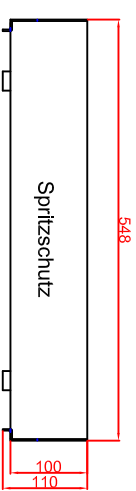

Ausschnitt bei Grill aufgelegt
575mm x 575mm

Ausschnitt bei Grill bündig eingebaut
608mm x 608mm

Seitenansicht

Frontansicht

Schalterblende (optional lieferbar)

Thermostat mit
Vorwächler f.HKs,
Beleuchtungsgrün
230V
Heißlampe gelb 230V

Maststab: 1:10
Zeichnungsnummer: 74/101
BGE60
Einbaubrätplatte

Bestellteil	Datum	Name
1301/23014	13.01.2014	Herrnd
1301/23014	13.01.2014	Bernd
1301/23017	17.01.2017	Herrnd
Änderung 2		