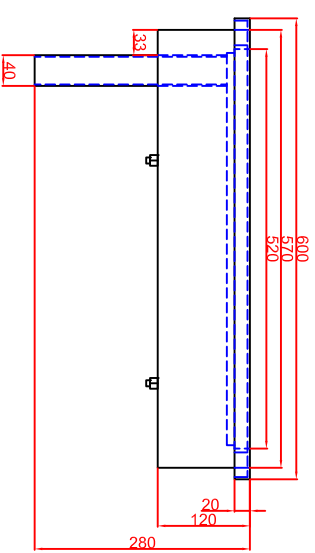

Ausschnitt bei Grill aufgelegt
575mm x 575mm

Ausschnitt bei Grill bündig eingebaut
608mm x 608mm

Seitenansicht

Frontansicht

Schalterblende (optional lieferbar)

Thermostat mit
Vorwächler f.HKs,
Beleuchtungsgrün
230V
Heißlampe gelb 230V

Maststab: 1:10
Zeichnungsnummer: 74/101
BGE60
Einbaubrätplatte

Bestellteil	Datum	Name
1301/23014	13.01.2014	Herrnd
1301/23014	13.01.2014	Bernd
1301/23017	17.01.2017	Herrnd
Änderung 2		