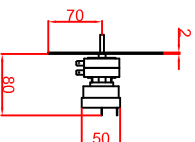

Einbauflelle
Thermostat
85mm