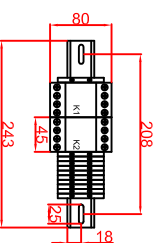

Platz für Schaltung in
Unterbau vorsehen

Berner-Kochsysteme GmbH & Co.KG
Sudetenstrasse 5
D-87471 Durach
Tel.: +49(0)831/697247-0
Fax.: +49(0)831/697247-15
berner@induktion.de
www.induktion.de

Maststab: 1:10
Zeichnungsnummer: 74/101
BGE60
Einbaubrätplatte

Bestellteil	Datum	Name
1301/23014	13.01.2014	Herrnd
1301/23014	13.01.2014	Bernd
1301/23017	17.01.2017	Herrnd
Änderung 2