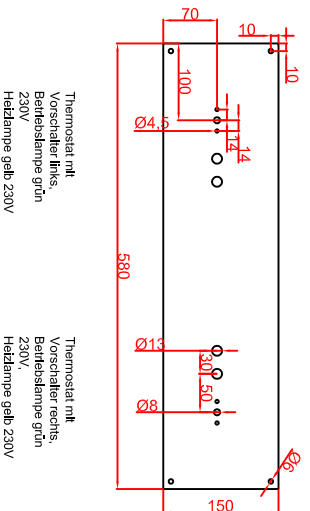

Ausschnitt bei Grill aufgelegt
575mm x 575mm

Ausschnitt bei Grill bündig eingebaut
608mm x 608mm

Seitenansicht

Frontansicht

Schalterblende (optional lieferbar)

Thermostat mit
Vorwächler f.HKs,
Beleuchtungsgrün
230V
Heißlampe gelb 230V

Maststab: 1:10
Zeichnungsnummer: 74/101
BGE60
Einbaubrätplatte

Bestellteil	Datum	Name
1301/23014	13.01.2014	Herrnd
1301/23014	13.01.2014	Bernd
1301/23017	17.01.2017	Herrnd
Änderung 2		