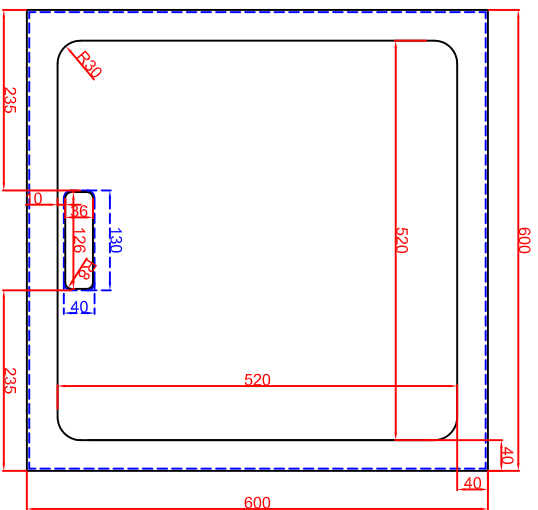

Ausschnitt bei Grill aufgelegt
575mm x 575mm

Ausschnitt bei Grill bündig eingebaut
608mm x 608mm

Seitenansicht

Frontansicht

Schalterblende (optional lieferbar)

Thermostat mit
Vorwächler f.HKs,
Beleuchtungsgrün
230V
Heißlampe gelb 230V

Maststab: 1:10
Zeichnungsnummer: 74/101
BGE60
Einbaubrätplatte

Bestellteil	Datum	Name
1301/23014	13.01.2014	Herrnd
1301/23014	13.01.2014	Bernd
1301/23017	17.01.2017	Herrnd
Änderung 2		