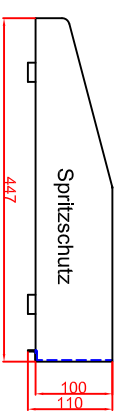

Ausschnitt bei Grill aufgelegt
575mm x 575mm

Ausschnitt bei Grill bündig eingebaut
608mm x 608mm

Seitenansicht

Frontansicht

Schalterblende (optional lieferbar)

Thermostat mit
Vorwächler f.HKs,
Beleuchtungsgrün
230V
Heißlampe gelb 230V

Maststab: 1:10
Zeichnungsnummer: 74/101
BGE60
Einbaubrätplatte

Bestellteil	Datum	Name
1301/23014	13.01.2014	Herrnd
1301/23014	13.01.2014	Bernd
1301/23017	17.01.2017	Herrnd
Änderung 2		