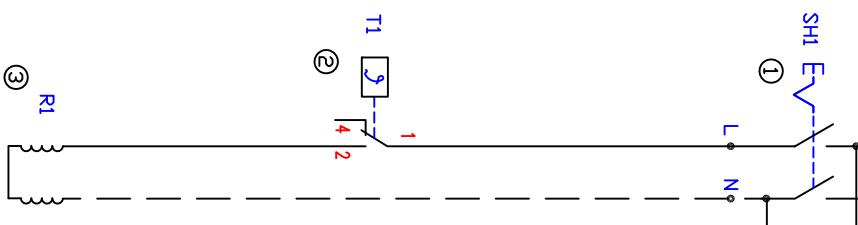

Kabel 1bl/ 1bn
 N L1 PE
 ④
 Anschluss 16A
 230V/1~/N/PE

Pos.	Ar-t.-Nr.:	Menge	Ar-tikel
1	300310	1	SH1 - Taster 'Ein' mit Kontrollleuchte grün 230V
2	300311	1	T1 - Thermostat 230°C '55.13249.050'
3	800873	1	R1 - Heizung 1000W
4	100100	1	Kabel 1 - dI/Flex 3G1,5gmm
5	800109	1	Kabel 50-190°C
6			
7			
8			