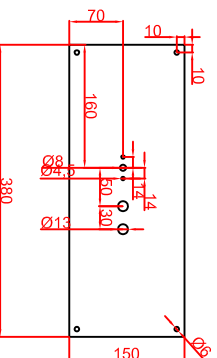

Ausschnitt bei Grill aufgelegt
 375mm x 575mm
 Ausschnitt bei Grill bündig eingebaut
 408mm x 608mm

Seitenansicht

Frontansicht

Schalterblende (optional lieferbar)

Thermostat mit
 Voreinstellen
 Betriebslampe grün
 230V
 Heißlampe gelb 230V

BGER40,
BGER40Speed
Einbaubrätplatte

Bearbeiter	Datum	Name
44032018		Herrl
44032018		Denz
Ausschnitt 1		
Ausschnitt 2		

Blatt 1 von 1