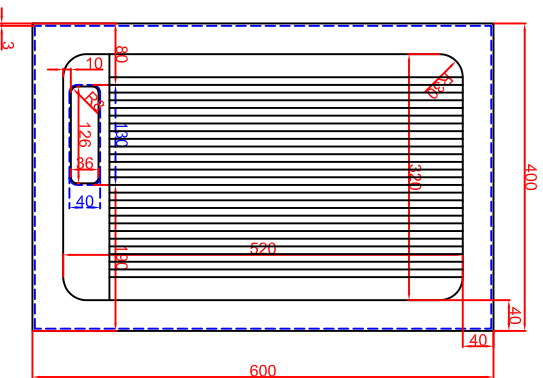

Ausschnitt bei Grill aufgelegt
 375mm x 575mm
 Ausschnitt bei Grill bündig eingebaut
 408mm x 608mm

Seitenansicht

Frontansicht

Schalterblende (optional lieferbar)

Thermostat mit
 Voreinstellen
 Betriebslampe grün
 230V
 Heißlampe gelb 230V

BGER40,
BGER40Speed
Einbaubrätplatte

Bearbeiter	Datum	Name
44032018		Herrl
44032018		Denz
Ausschnitt 1		
Ausschnitt 2		

Blatt 1 von 1