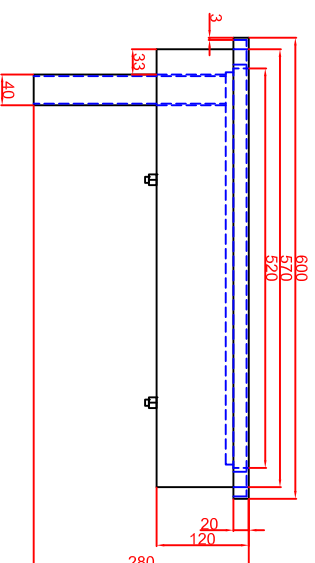

Ausschnitt bei Grill aufgelegt
 375mm x 575mm
 Ausschnitt bei Grill bündig eingebaut
 408mm x 608mm

Seitenansicht

Frontansicht

Schalterblende (optional lieferbar)

Thermostat mit
 Voreinstellen
 Betriebslampe grün
 230V
 Heißlampe gelb 230V

BGER40,
BGER40Speed
Einbaubrätplatte

Bearbeiter	Datum	Name
44032018		Herrl
44032018		Denz
Ausschnitt 1		
Ausschnitt 2		

Blatt 1 von 1