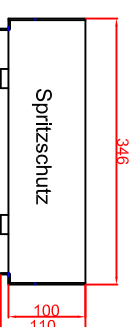

Ausschnitt bei Grill aufgelegt
 375mm x 575mm
 Ausschnitt bei Grill bündig eingebaut
 408mm x 608mm

Seitenansicht

Frontansicht

Schalterblende (optional lieferbar)

Thermostat mit
 Voreinstellen
 Betriebslampe grün
 230V
 Heißlampe gelb 230V