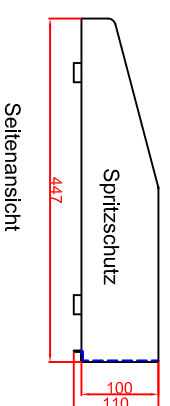

Ausschnitt bei Grill aufgelegt
 375mm x 575mm
 Ausschnitt bei Grill bündig eingebaut
 408mm x 608mm

Seitenansicht

Frontansicht

Schalterblende (optional lieferbar)

Thermostat mit
 Voreinstellen
 Betriebslampe grün
 230V
 Heißlampe gelb 230V

BGER40,
BGER40Speed
Einbaubrätplatte

Bearbeiter	Datum	Name
44032018		Herrl
44032018		Denz
Ausschnitt 1		
Ausschnitt 2		

Blatt 1 von 1