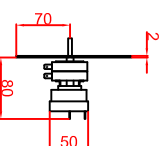

Ausschnitt bei Grill aufgelegt
 375mm x 575mm
 Ausschnitt bei Grill bündig eingebaut
 408mm x 608mm

Seitenansicht

Frontansicht

Schalterblende (optional lieferbar)

Thermostat mit
 Voreinstellen
 Betriebslampe grün
 230V
 Heißlampe gelb 230V

BGER40,
BGER40Speed
Einbaubrätplatte

Bearbeiter	Datum	Name
44032018		Herrl
44032018		Denz
Ausschnitt 1		
Ausschnitt 2		

Blatt 1 von 1