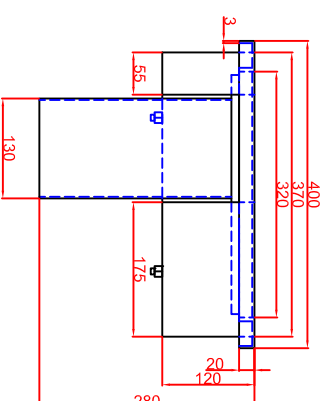

Frontansicht

Berner-Kochsysteme GmbH & Co.KG
Sudlenstrasse 5
D-87471 Durach

Maststab: 1:10
Zeichnungsnummer: 73/102

Tel.: +49(0)831/697247-0
Fax: +49(0)831/697247-15
berneer@induktion.de
www.induktion.de

BGER40,
BGER40Speed
Einbaubrätplatte

Bearbeiter	Datum	Name
44032018		Herrl
44032018		Denz
Ausschnitt 1		
Ausschnitt 2		

Blatt 1 von 1