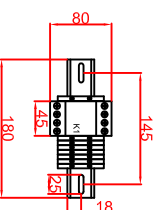

Platz für Schaltung in
Unterbau vorsehen