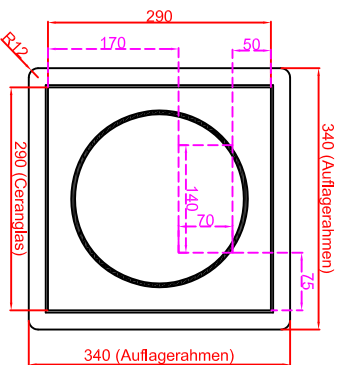

Ausschnitt in Abdeckung
320mm x 320mm
Ansicht mit Luftschachtöffnungen