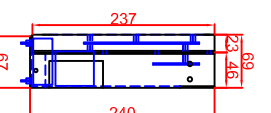

Generatoransichten
Version Generator-Spule getrennt
Seitenansicht