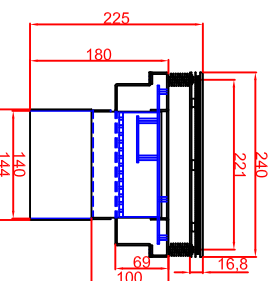

Generatoransicht
Version Generator Modul
Frontansicht