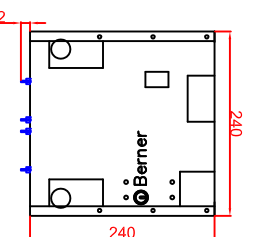

Generatoransichten
Version Generator-Spule getrennt
Frontansicht