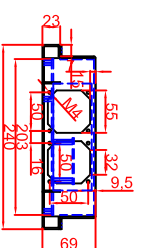

Draufsicht