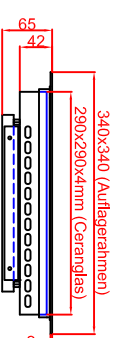

Ausschnitt in Abdeckung 320mm x 320mm
Version Generator-Spule getrennt