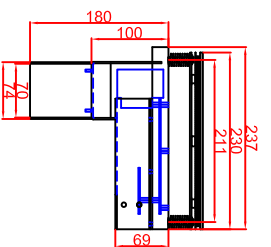

Generatoransicht
Version Generator
Seitenansicht