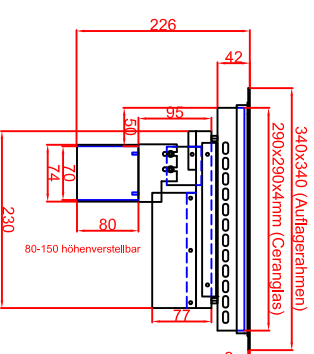

Ausschnitt in Abdeckung 320mm x 320mm
Version Generator Modul angebaut