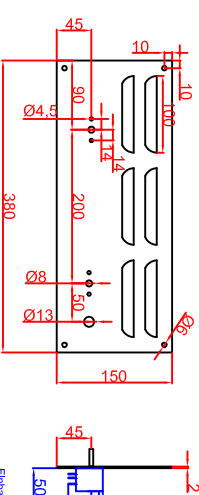

Draufsicht

Schalterblende (optional lieferbar)

Potenziometer
mit
Bedienleuchte
90V 250V

Berner-Kochsysteme GmbH & Co.KG
Sudlenstrasse 5
D-87471 Durach
Tel.: +49(0)831/697247-0
Fax.: +49(0)831/697247-15
berner@induktion.de
www.induktion.de

Maststab: 1:10
Zeichnungsnummer: 015/202
BI1EGM3.5
Auflagerahmen (A)

Bearbeiter	Datum	Name
Gerhard	16.01.2014	Hänel
Ausschnitt 1	16.01.2014	Berner
Ausschnitt 2		

Blatt	1	von	1