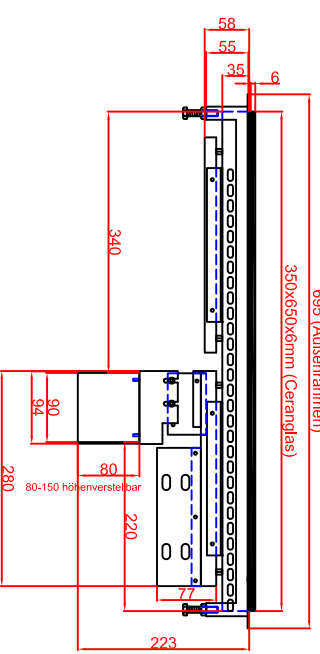

**Ausschnitt in Abdeckung
356mm x 656mm
Ansicht mit Luftschachtöffnungen**

**Ausschnitt in Abdeckung 356mm x 656mm
Version Generator angebaut**

**Ausschnitt in Abdeckung 356mm x 656mm
Version Generator-Spule getrennt**

**Generatoransicht
Version Generator Modul**

**Generatoransichten
Version Generator-Spule getrennt**

Schalterblende (optional lieferbar)

Berner-Kochsysteme GmbH & Co.KG
Sudetenstrasse 5
D-87471 Durach

Maststab: 1:10
Zeichnungsnummer: 250/102