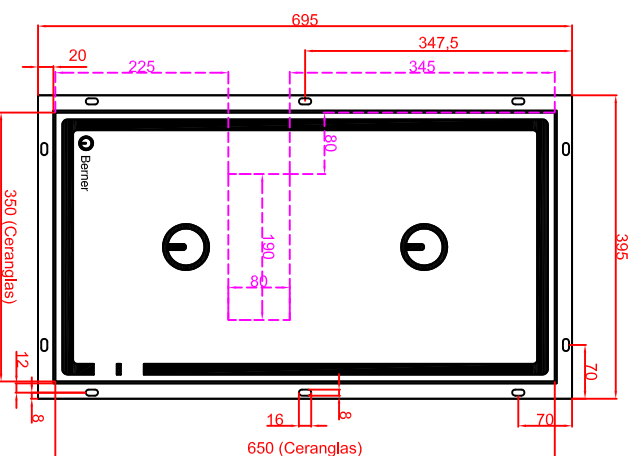

**Ausschnitt in Abdeckung
356mm x 656mm
Ansicht mit Luftschachtöffnungen**

**Ausschnitt in Abdeckung 356mm x 656mm
Version Generator angebaut**

**Ausschnitt in Abdeckung 356mm x 656mm
Version Generator-Spule getrennt**

**Generatoransicht
Version Generator Modul**

**Generatoransichten
Version Generator-Spule getrennt**

Schalterblende (optional lieferbar)

Berner-Kochsysteme GmbH & Co.KG
Sudetenstrasse 5
D-87471 Durach

Maststab: 1:10
Zeichnungsnummer: 250/102