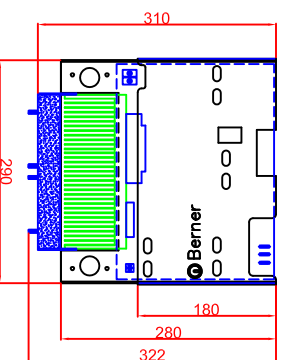

**Ausschnitt in Abdeckung
356mm x 656mm
Ansicht mit Luftschachtöffnungen**

**Ausschnitt in Abdeckung 356mm x 656mm
Version Generator angebaut**

**Ausschnitt in Abdeckung 356mm x 656mm
Version Generator-Spule getrennt**

**Generatoransicht
Version Generator Modul**

**Generatoransichten
Version Generator-Spule getrennt**

Schalterblende (optional lieferbar)

Berner-Kochsysteme GmbH & Co.KG
Sudetenstrasse 5
D-87471 Durach

Maststab: 1:10
Zeichnungsnummer: 250/102