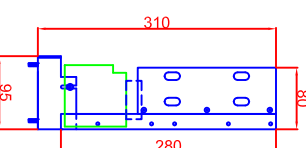

**Ausschnitt in Abdeckung
356mm x 656mm
Ansicht mit Luftschachtöffnungen**

**Ausschnitt in Abdeckung 356mm x 656mm
Version Generator angebaut**

**Ausschnitt in Abdeckung 356mm x 656mm
Version Generator-Spule getrennt**

**Generatoransicht
Version Generator Modul**

**Generatoransichten
Version Generator-Spule getrennt**

Schalterblende (optional lieferbar)

Berner-Kochsysteme GmbH & Co.KG
Sudetenstrasse 5
D-87471 Durach

Maststab: 1:10
Zeichnungsnummer: 250/102