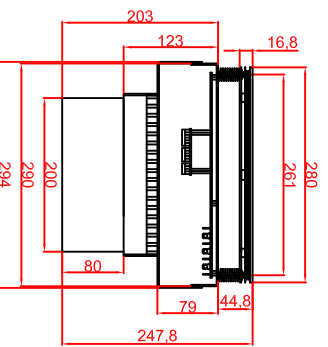

**Generatoransicht
Version Generator Modul**