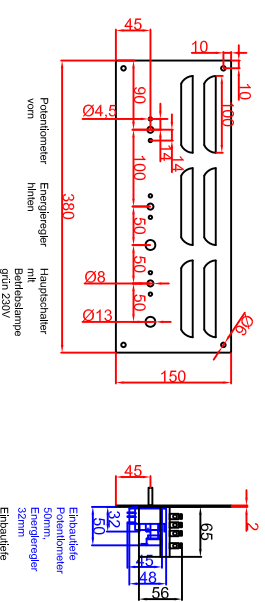

**Ausschnitt in Abdeckung
356mm x 656mm
Ansicht mit Luftschachtöffnungen**

**Ausschnitt in Abdeckung 356mm x 656mm
Version Generator angebaut**

**Ausschnitt in Abdeckung 356mm x 656mm
Version Generator-Spule getrennt**

**Generatoransicht
Version Generator Modul**

**Generatoransichten
Version Generator-Spule getrennt**

Schalterblende (optional lieferbar)

Berner-Kochsysteme GmbH & Co.KG
Sudetenstrasse 5
D-87471 Durach

Maststab: 1:10
Zeichnungsnummer: 250/102