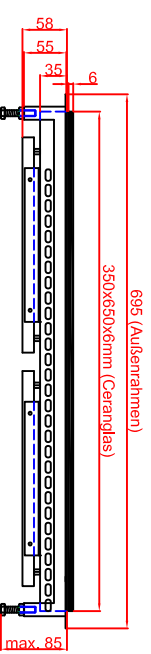

**Ausschnitt in Abdeckung
356mm x 656mm
Ansicht mit Luftschachtöffnungen**

**Ausschnitt in Abdeckung 356mm x 656mm
Version Generator angebaut**

**Ausschnitt in Abdeckung 356mm x 656mm
Version Generator-Spule getrennt**

**Generatoransicht
Version Generator Modul**

**Generatoransichten
Version Generator-Spule getrennt**

Schalterblende (optional lieferbar)

Berner-Kochsysteme GmbH & Co.KG
Sudetenstrasse 5
D-87471 Durach

Maststab: 1:10
Zeichnungsnummer: 250/102