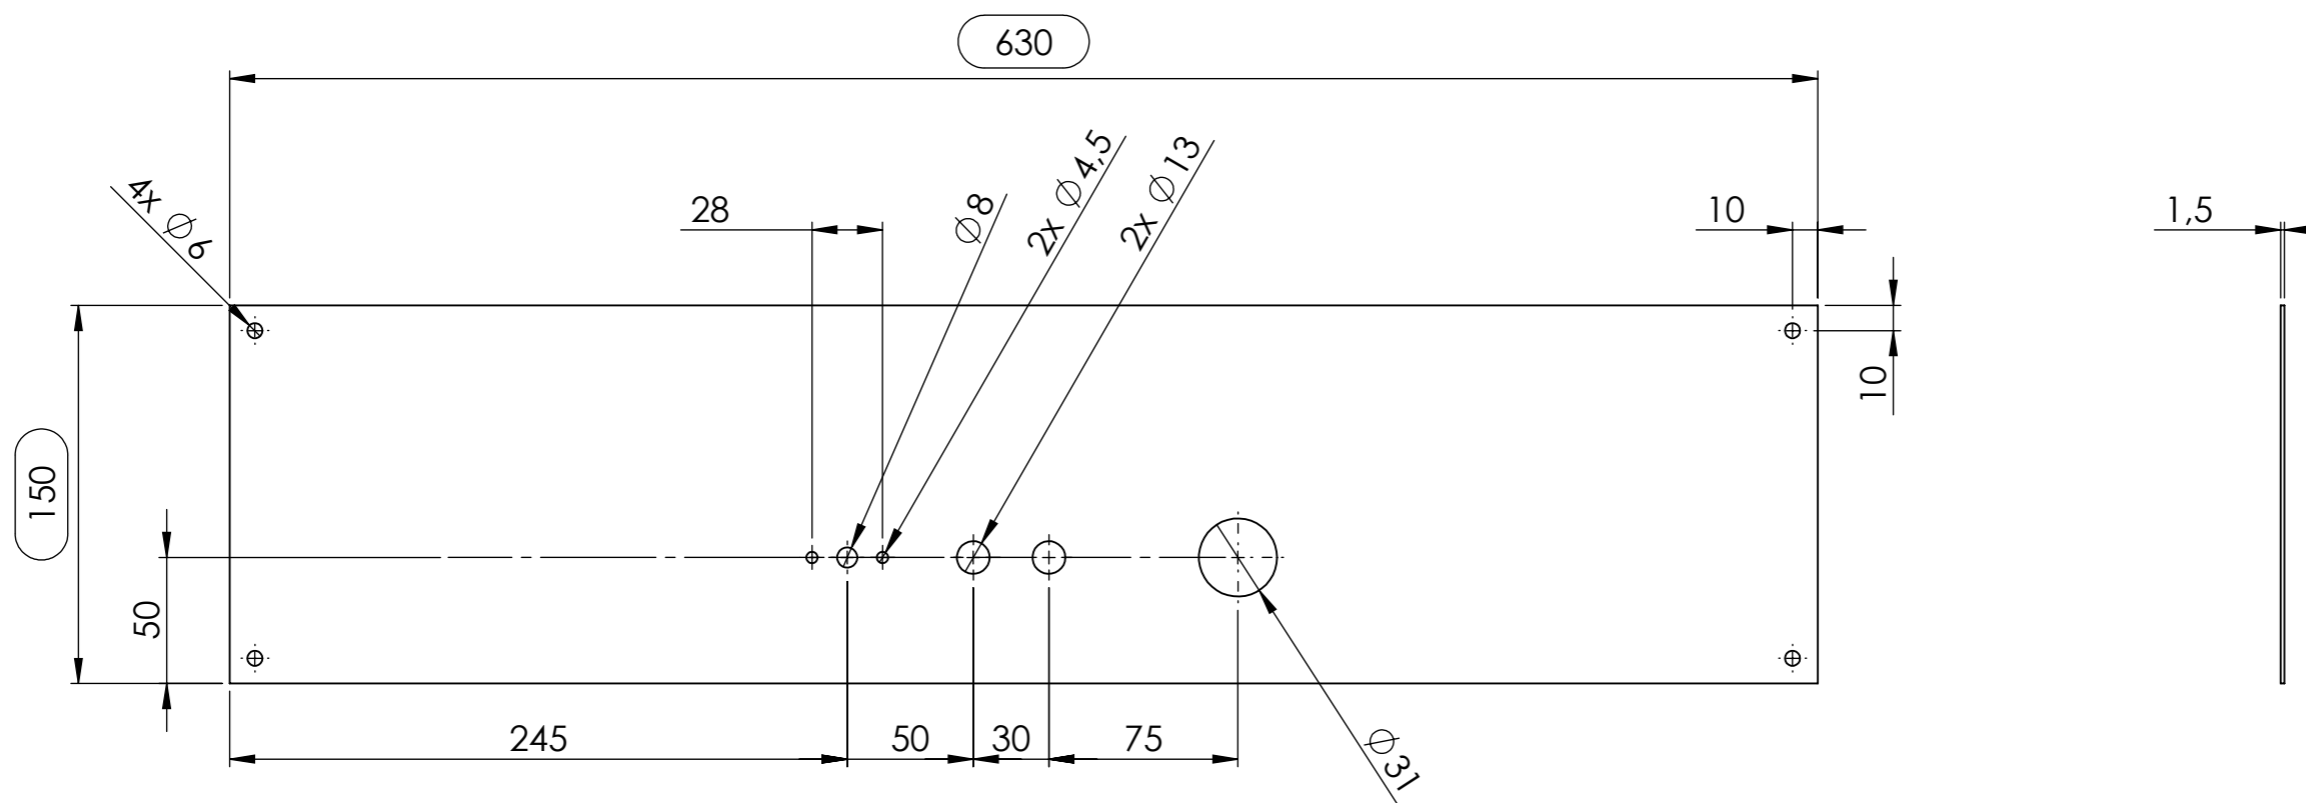

BWB 2/1

**BWB 2/1 mit Wasserzu- oder -ablaufsystem / with water in- or outlet option**

BWB 2/1 mit wasserzu- und -ablaufsystem / with water in- and outlet option

Einbautiefe:  
/ Installation depth:

- Hauptschalter mit Thermostat / Main switch with thermostat
- 2x Lampe / 2x light
- Zulauf fasser (blau) / Water inlet switch (blue)