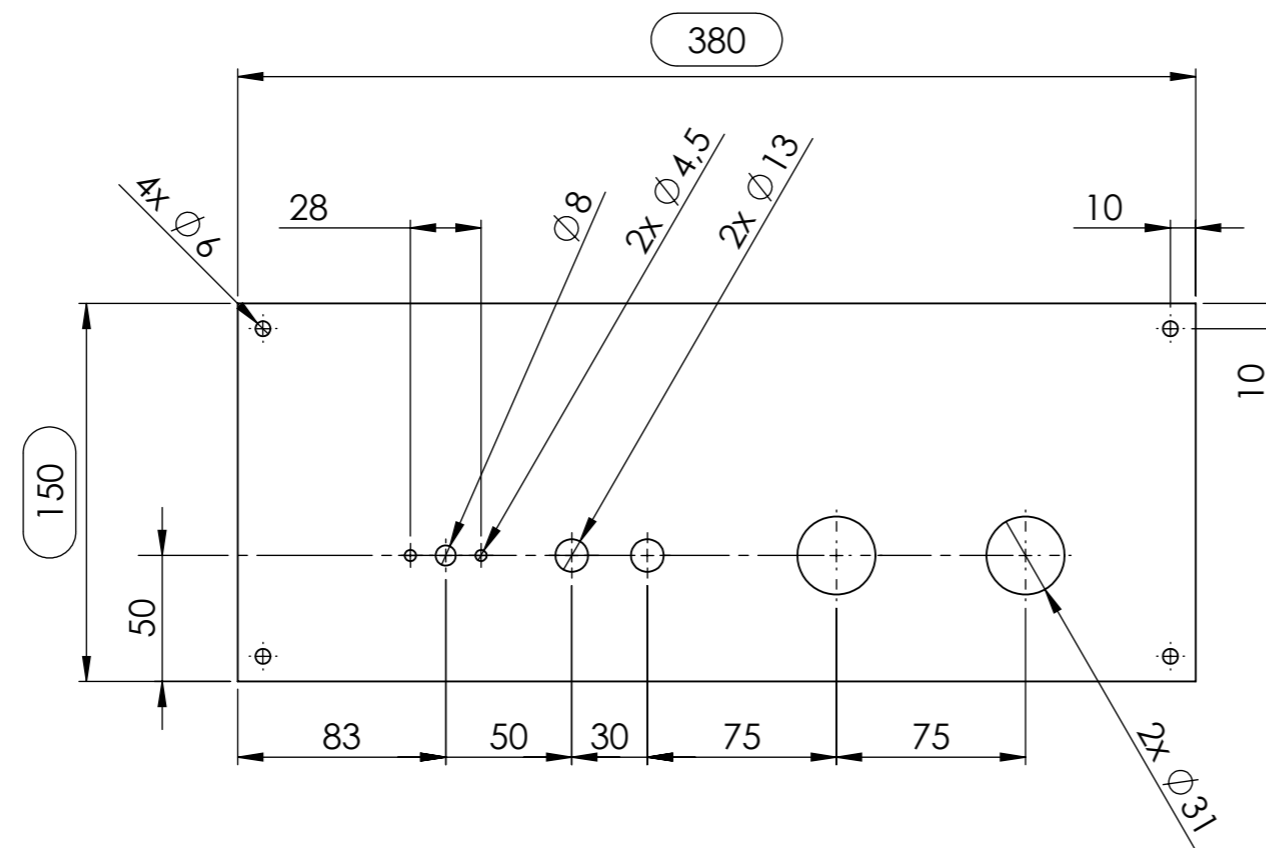

BWB 2/1

BWB 2/1 mit Wasserzu- oder -ablaufsystem / with water in- or outlet option

BWB 2/1 mit wasserzu- und -ablaufsystem / with water in- and outlet option

Einbautiefe:  
/ Installation depth:

- Hauptschalter mit Thermostat / Main switch with thermostat
- 2x Lampe / 2x light
- Zulauf taster (blau) / Water inlet switch (blue)
- Wasserablauf Taster (gelb) / Water outlet switch (yellow)