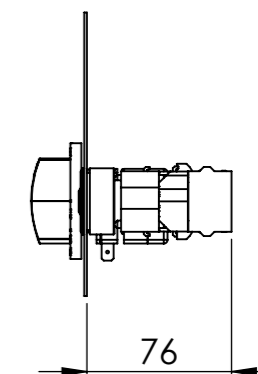

**BWB 2/1**

BWB 2/1 mit Wasserzu- oder -ablaufsystem / with water in- or outlet option

BWB 2/1 mit wasserzu- und -ablaufsystem / with water in- and outlet option

Einbautiefe:  
/ Installation depth:

-Hauptschalter mit Thermostat / Main switch with thermostat  
-2x Lampe / 2x light

Artikelnummer / Item Nr. : 011.36010

BWB 1/1, BWB 4/3

BWB 1/1, BWB 4/3 mit Wasserzu- oder -ablaufsystem / with water in- or outlet option

BWB 1/1, BWB 4/3 mit Wasserzu- und -ablaufsystem / with water in- and outlet option

BWB 2/1

**BWB 2/1 mit Wasserzu- oder -ablaufsystem / with water in- or outlet option**

BWB 2/1 mit wasserzu- und -ablaufsystem / with water in- and outlet option

Einbautiefe:  
/ Installation depth:

- Hauptschalter mit Thermostat / Main switch with thermostat
- 2x Lampe / 2x light
- Zulauf fasser (blau) / Water inlet switch (blue)