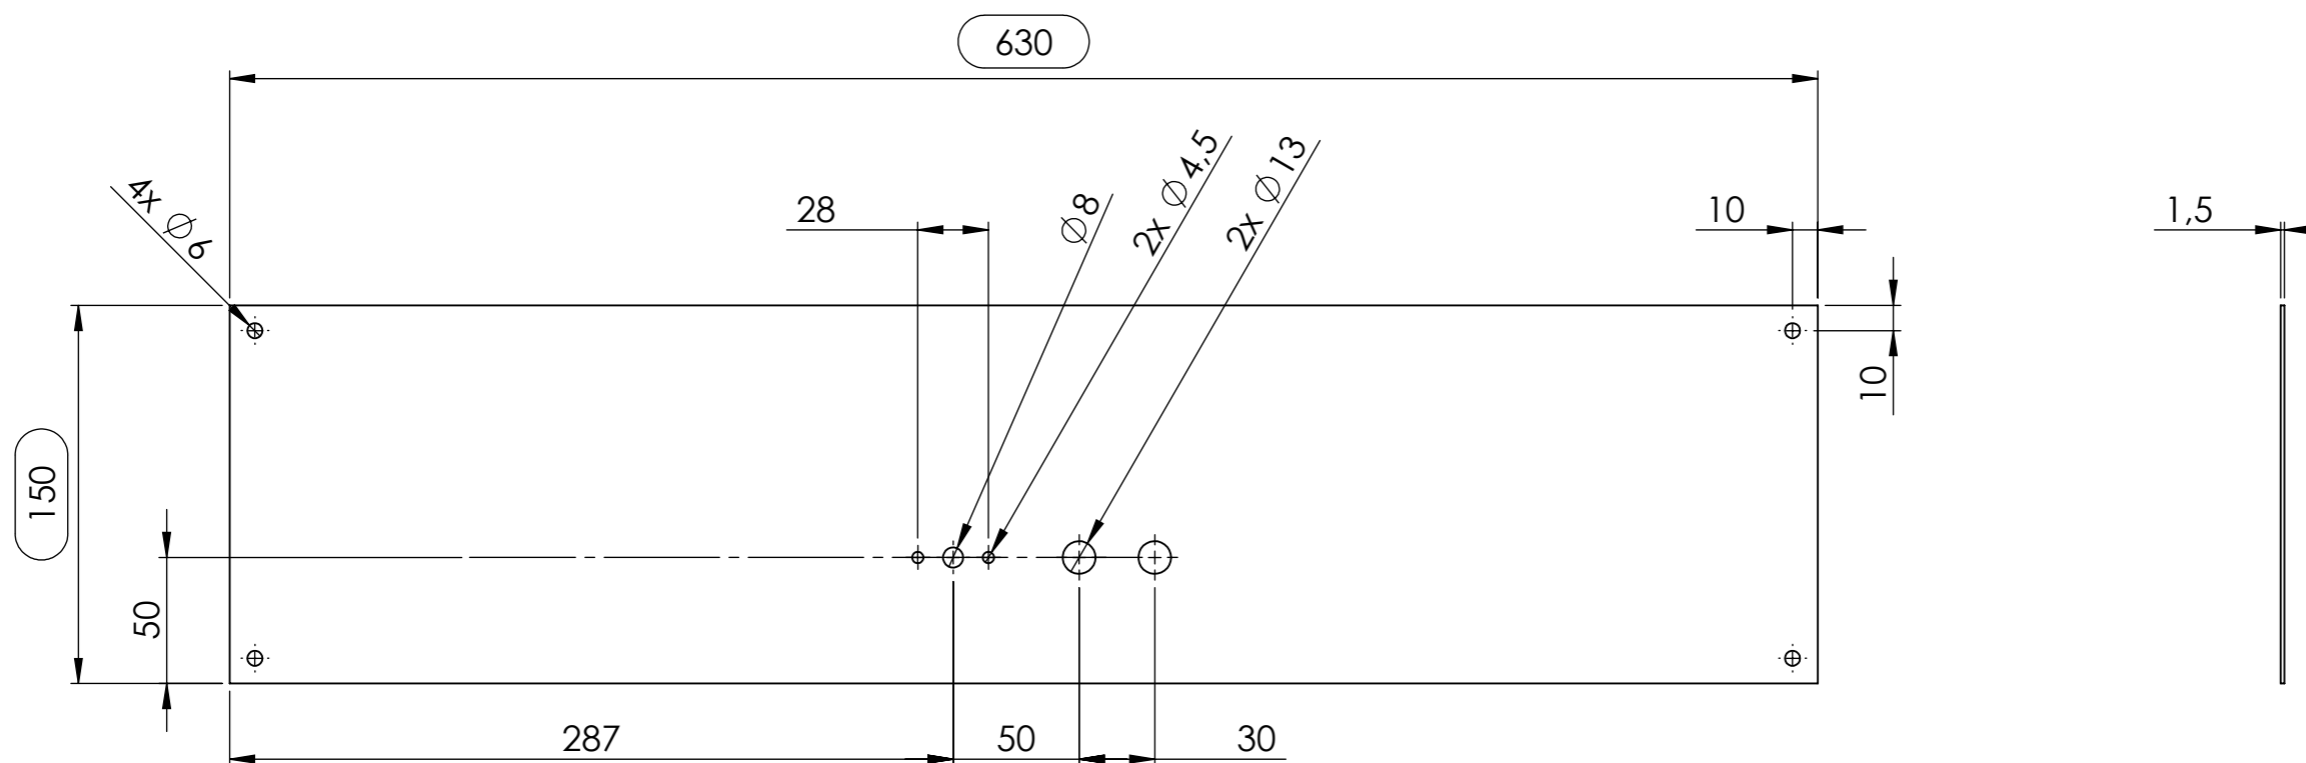

**BWB 2/1**

BWB 2/1 mit Wasserzu- oder -ablaufsystem / with water in- or outlet option

BWB 2/1 mit wasserzu- und -ablaufsystem / with water in- and outlet option

Einbautiefe:  
/ Installation depth:

-Hauptschalter mit Thermostat / Main switch with thermostat  
-2x Lampe / 2x light