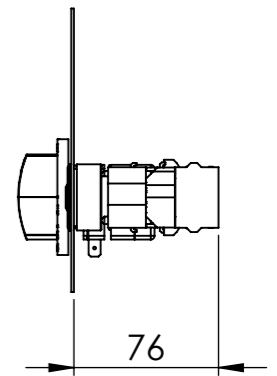

BWB 2/1

BWB 2/1 mit Wasserzu- oder -ablaufsystem / with water in- or outlet option

BWB 2/1 mit wasserzu- und -ablaufsystem / with water in- and outlet option

Einbautiefe:  
/ Installation depth:

- Hauptschalter mit Thermostat / Main switch with thermostat
- 2x Lampe / 2x light
- Zulauf fasser (blau) / Water inlet switch (blue)

Artikelnummer / Item Nr. : 011.36004

BWB 1/1, BWB 4/3

BWB 1/1, BWB 4/3 mit Wasserzu- oder -ablaufsystem / with water in- or outlet option

**BWB 1/1, BWB 4/3 mit Wasserzu- und -ablaufsystem / with water in- and outlet option**

BWB 2/1

BWB 2/1 mit Wasserzu- oder -ablaufsystem / with water in- or outlet option

BWB 2/1 mit wasserzu- und -ablaufsystem / with water in- and outlet option

Einbautiefe:  
/ Installation depth:

- Hauptschalter mit Thermostat / Main switch with thermostat
- 2x Lampe / 2x light
- Zulauf taster (blau) / Water inlet switch (blue)
- Wasserablauf Taster (gelb) / Water outlet switch (yellow)