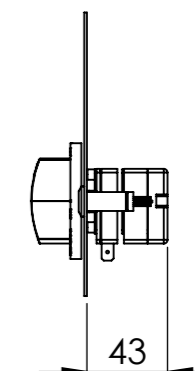

Artikelnummer / Item Nr. : 011.36004

BWB 1/1, BWB 4/3

BWB 1/1, BWB 4/3 mit Wasserzu- oder -ablaufsystem / with water in- or outlet option

**BWB 1/1, BWB 4/3 mit Wasserzu- und -ablaufsystem / with water in- and outlet option**

BWB 2/1

BWB 2/1 mit Wasserzu- oder -ablaufsystem / with water in- or outlet option

BWB 2/1 mit wasserzu- und -ablaufsystem / with water in- and outlet option

Einbautiefe:  
/ Installation depth:

- Hauptschalter mit Thermostat / Main switch with thermostat
- 2x Lampe / 2x light
- Zulauf taster (blau) / Water inlet switch (blue)
- Wasserablauf Taster (gelb) / Water outlet switch (yellow)

Artikelnummer / Item Nr. : 011.36006

BWB 1/1, BWB 4/3

BWB 1/1, BWB 4/3 mit Wasserzu- oder -ablaufsystem / with water in- or outlet option

BWB 1/1, BWB 4/3 mit Wasserzu- und -ablaufsystem / with water in- and outlet option

**BWB 2/1**

BWB 2/1 mit Wasserzu- oder -ablaufsystem / with water in- or outlet option

BWB 2/1 mit wasserzu- und -ablaufsystem / with water in- and outlet option

Einbautiefe:  
/ Installation depth:

-Hauptschalter mit Thermostat / Main switch with thermostat  
-2x Lampe / 2x light