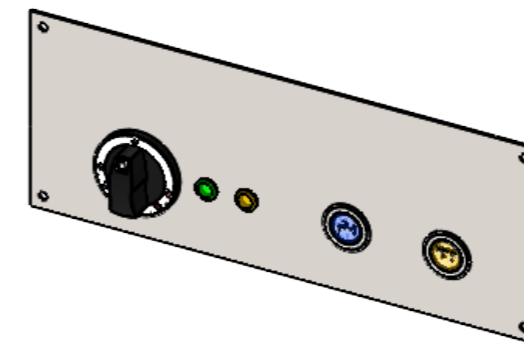

Artikelnummer / Item Nr. : 011.36004

BWB 1/1, BWB 4/3

BWB 1/1, BWB 4/3 mit Wasserzu- oder -ablaufsystem / with water in- or outlet option

**BWB 1/1, BWB 4/3 mit Wasserzu- und -ablaufsystem / with water in- and outlet option**

BWB 2/1

BWB 2/1 mit Wasserzu- oder -ablaufsystem / with water in- or outlet option

BWB 2/1 mit wasserzu- und -ablaufsystem / with water in- and outlet option

Einbautiefe:  
/ Installation depth:

- Hauptschalter mit Thermostat / Main switch with thermostat
- 2x Lampe / 2x light
- Zulauf taster (blau) / Water inlet switch (blue)
- Wasserablauf Taster (gelb) / Water outlet switch (yellow)

Artikelnummer / Item Nr. : 011.36006

BWB 1/1, BWB 4/3

BWB 1/1, BWB 4/3 mit Wasserzu- oder -ablaufsystem / with water in- or outlet option

BWB 1/1, BWB 4/3 mit Wasserzu- und -ablaufsystem / with water in- and outlet option