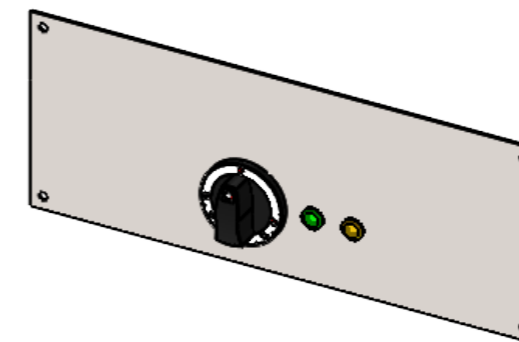

**EINBAU WASSERBAD SCHALTERBLENDEN**  
BUILT-IN BAIN-MARIE SWITCH PANELS

**BWB 1/1, BWB 4/3**

BWB 1/1, BWB 4/3 mit Wasserzu- oder -ablaufsystem / with water in- or outlet option

BWB 1/1, BWB 4/3 mit Wasserzu- und -ablaufsystem / with water in- and outlet option

BWB 2/1

BWB 2/1 mit Wasserzu- oder -ablaufsystem / with water in- or outlet option

BWB 2/1 mit wasserzu- und -ablaufsystem / with water in- and outlet option

Einbautiefe:  
/ Installation depth:

-Hauptschalter mit Thermostat / Main switch with thermostat  
-2x Lampe / 2x light

Artikelnummer / Item Nr. : 011.36001

BWB 1/1, BWB 4/3

**BWB 1/1, BWB 4/3 mit Wasserzu- oder -ablaufsystem / with water in- or outlet option**

BWB 1/1, BWB 4/3 mit Wasserzu- und -ablaufsystem / with water in- and outlet option

BWB 2/1

BWB 2/1 mit Wasserzu- oder -ablaufsystem / with water in- or outlet option

BWB 2/1 mit wasserzu- und -ablaufsystem / with water in- and outlet option

Einbautiefe:  
/ Installation depth:

- Hauptschalter mit Thermostat / Main switch with thermostat
- 2x Lampe / 2x light
- Zulauf fasser (blau) / Water inlet switch (blue)