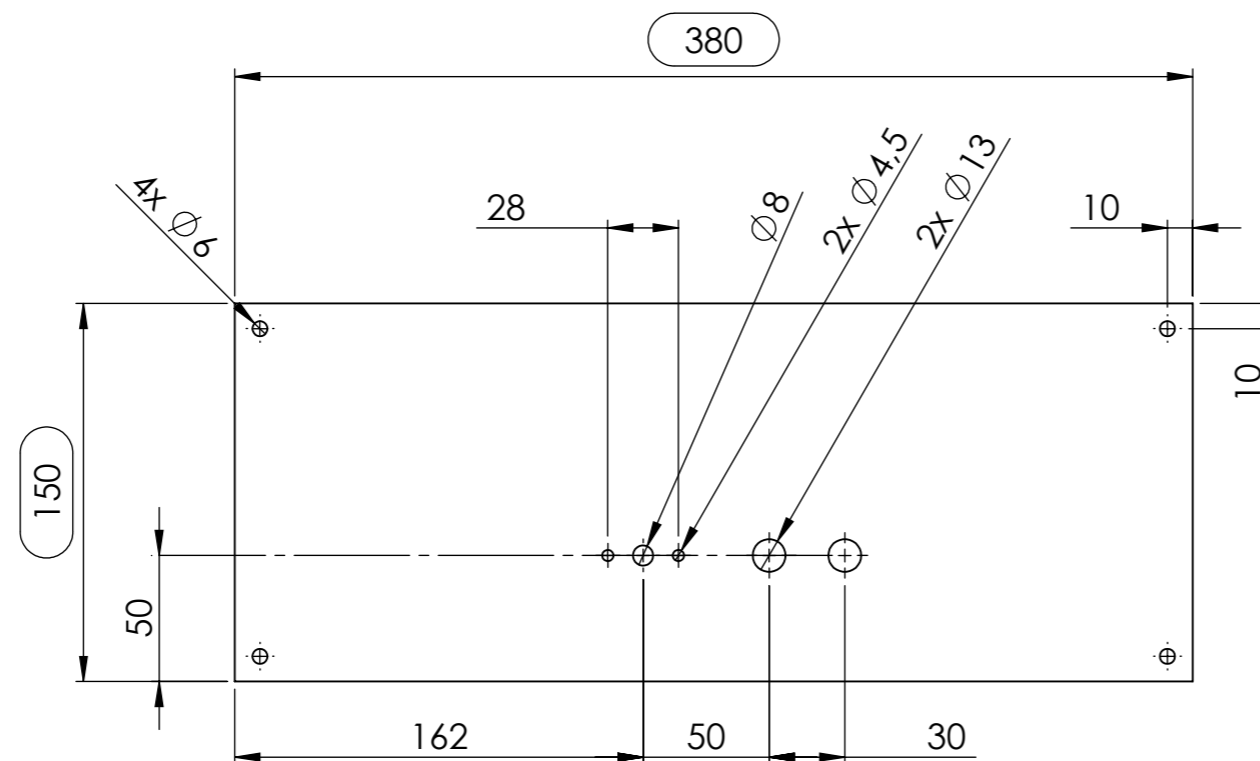

BWB 2/1

BWB 2/1 mit Wasserzu- oder -ablaufsystem / with water in- or outlet option

BWB 2/1 mit wasserzu- und -ablaufsystem / with water in- and outlet option

Einbautiefe:  
/ Installation depth:

-Hauptschalter mit Thermostat / Main switch with thermostat  
-2x Lampe / 2x light

Artikelnummer / Item Nr. : 011.36001

BWB 1/1, BWB 4/3

**BWB 1/1, BWB 4/3 mit Wasserzu- oder -ablaufsystem / with water in- or outlet option**

BWB 1/1, BWB 4/3 mit Wasserzu- und -ablaufsystem / with water in- and outlet option