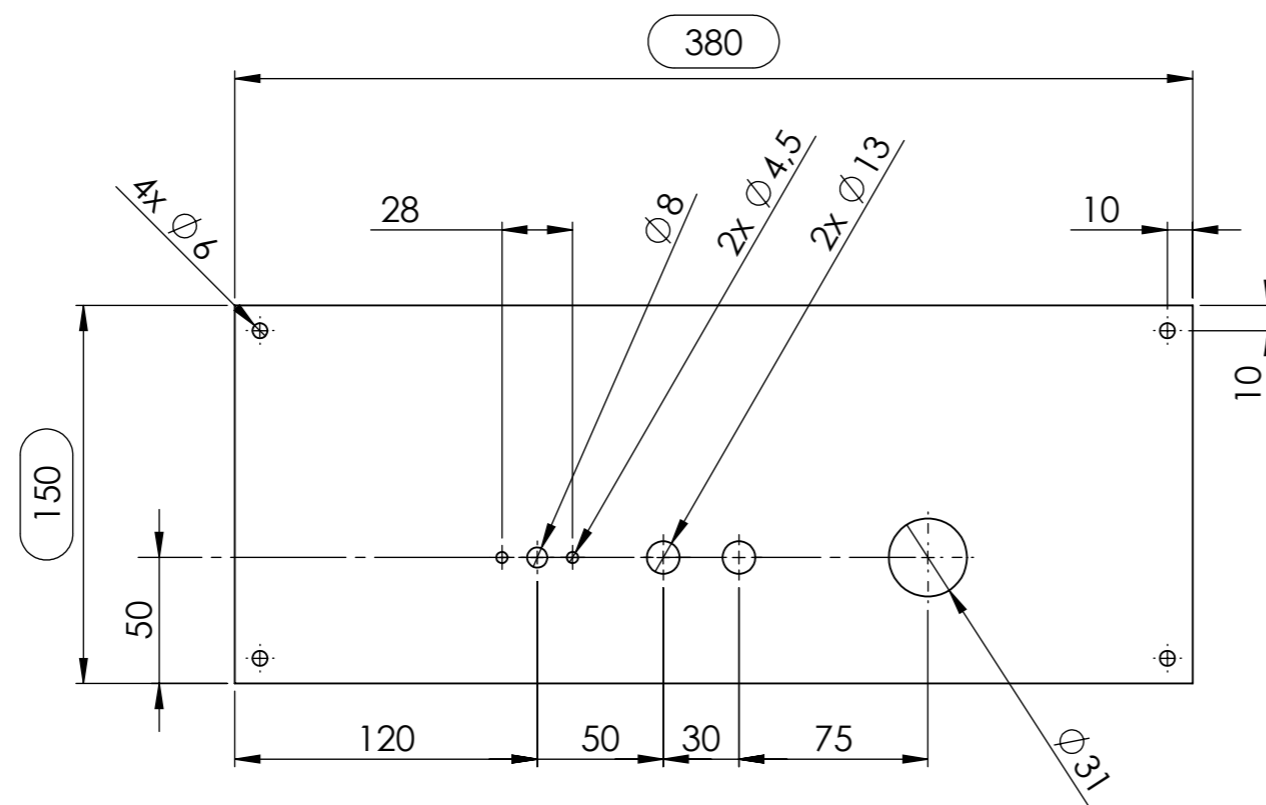

BWB 2/1

BWB 2/1 mit Wasserzu- oder -ablaufsystem / with water in- or outlet option

BWB 2/1 mit wasserzu- und -ablaufsystem / with water in- and outlet option

Einbautiefe:  
/ Installation depth:

- Hauptschalter mit Thermostat / Main switch with thermostat
- 2x Lampe / 2x light
- Zulauf fasser (blau) / Water inlet switch (blue)