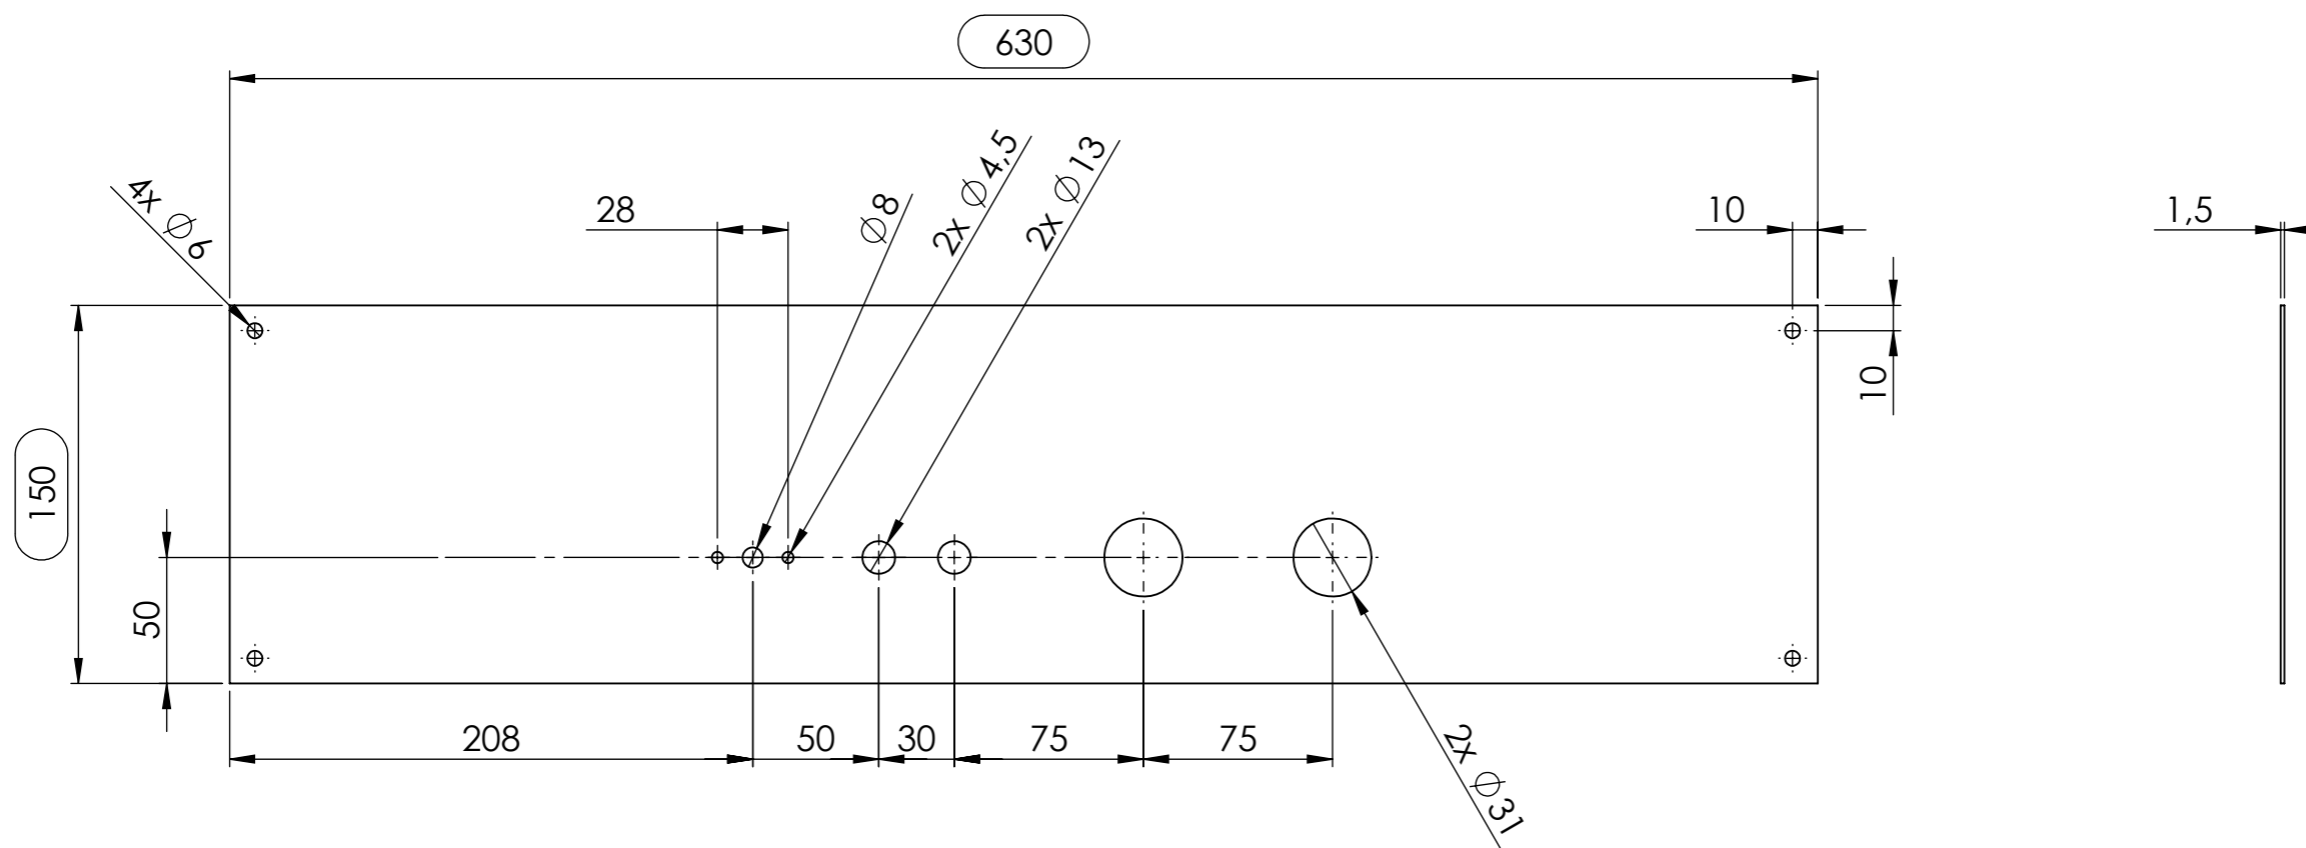

BWB 2/1

BWB 2/1 mit Wasserzu- oder -ablaufsystem / with water in- or outlet option

**BWB 2/1 mit wasserzu- und -ablaufsystem / with water in- and outlet option**

Einbautiefe:  
/ Installation depth:

- Hauptschalter mit Thermostat / Main switch with thermostat
- 2x Lampe / 2x light
- Zulauf taster (blau) / Water inlet switch (blue)
- Wasserablauf Taster (gelb) / Water outlet switch (yellow)