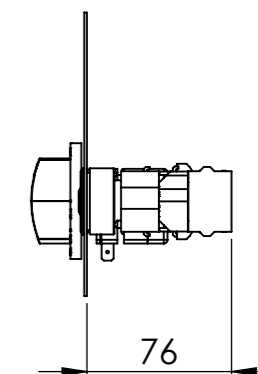

BWB 2/1

BWB 2/1 mit Wasserzu- oder -ablaufsystem / with water in- or outlet option

BWB 2/1 mit wasserzu- und -ablaufsystem / with water in- and outlet option

Einbautiefe:  
/ Installation depth:

-Hauptschalter mit Thermostat / Main switch with thermostat  
-2x Lampe / 2x light

Artikelnummer / Item Nr. : 011.36001

BWB 1/1, BWB 4/3

**BWB 1/1, BWB 4/3 mit Wasserzu- oder -ablaufsystem / with water in- or outlet option**

BWB 1/1, BWB 4/3 mit Wasserzu- und -ablaufsystem / with water in- and outlet option

BWB 2/1

BWB 2/1 mit Wasserzu- oder -ablaufsystem / with water in- or outlet option

BWB 2/1 mit wasserzu- und -ablaufsystem / with water in- and outlet option

Einbautiefe:  
/ Installation depth:

- Hauptschalter mit Thermostat / Main switch with thermostat
- 2x Lampe / 2x light
- Zulauf fasser (blau) / Water inlet switch (blue)