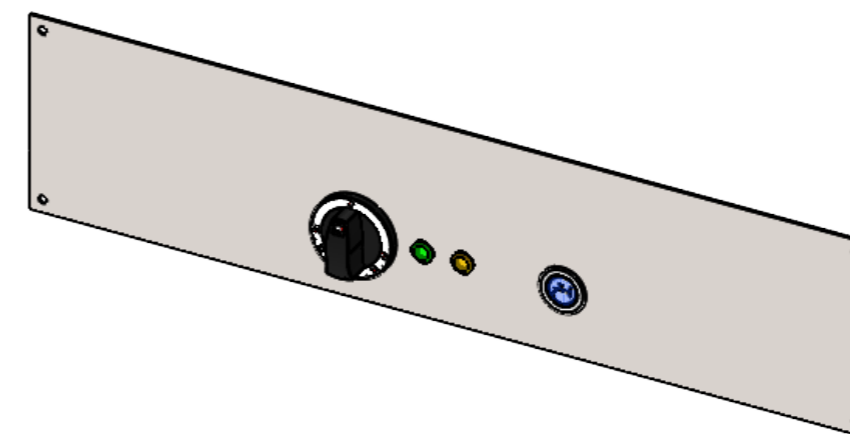

BWB 2/1

**BWB 2/1 mit Wasserzu- oder -ablaufsystem / with water in- or outlet option**

BWB 2/1 mit wasserzu- und -ablaufsystem / with water in- and outlet option

Einbautiefe:  
/ Installation depth:

- Hauptschalter mit Thermostat / Main switch with thermostat
- 2x Lampe / 2x light
- Zulauf fasser (blau) / Water inlet switch (blue)