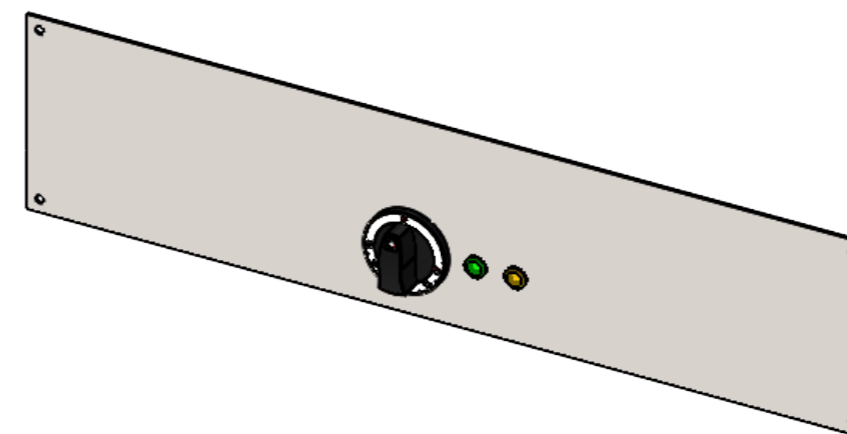

**BWB 2/1**

BWB 2/1 mit Wasserzu- oder -ablaufsystem / with water in- or outlet option

BWB 2/1 mit wasserzu- und -ablaufsystem / with water in- and outlet option

Einbautiefe:  
/ Installation depth:

-Hauptschalter mit Thermostat / Main switch with thermostat  
-2x Lampe / 2x light