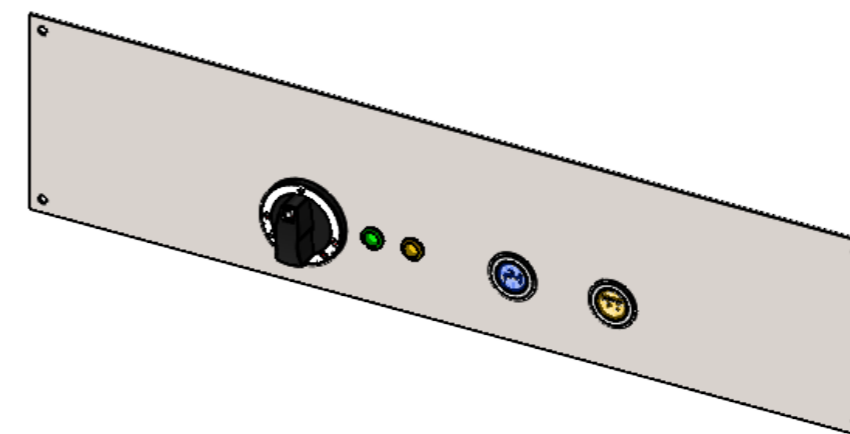

BWB 2/1

BWB 2/1 mit Wasserzu- oder -ablaufsystem / with water in- or outlet option

**BWB 2/1 mit wasserzu- und -ablaufsystem / with water in- and outlet option**

Einbautiefe:  
/ Installation depth:

- Hauptschalter mit Thermostat / Main switch with thermostat
- 2x Lampe / 2x light
- Zulauf taster (blau) / Water inlet switch (blue)
- Wasserablauf Taster (gelb) / Water outlet switch (yellow)