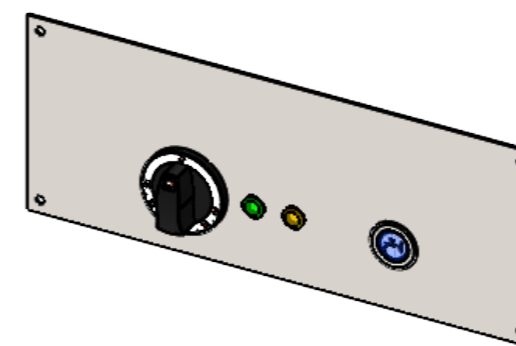

Artikelnummer / Item Nr. : 011.36001

BWB 1/1, BWB 4/3

**BWB 1/1, BWB 4/3 mit Wasserzu- oder -ablaufsystem / with water in- or outlet option**

BWB 1/1, BWB 4/3 mit Wasserzu- und -ablaufsystem / with water in- and outlet option

BWB 2/1

BWB 2/1 mit Wasserzu- oder -ablaufsystem / with water in- or outlet option

BWB 2/1 mit wasserzu- und -ablaufsystem / with water in- and outlet option

Einbautiefe:  
/ Installation depth:

- Hauptschalter mit Thermostat / Main switch with thermostat
- 2x Lampe / 2x light
- Zulauf fasser (blau) / Water inlet switch (blue)

Artikelnummer / Item Nr. : 011.36004

BWB 1/1, BWB 4/3

BWB 1/1, BWB 4/3 mit Wasserzu- oder -ablaufsystem / with water in- or outlet option

**BWB 1/1, BWB 4/3 mit Wasserzu- und -ablaufsystem / with water in- and outlet option**

BWB 2/1

BWB 2/1 mit Wasserzu- oder -ablaufsystem / with water in- or outlet option

BWB 2/1 mit wasserzu- und -ablaufsystem / with water in- and outlet option

Einbautiefe:  
/ Installation depth:

- Hauptschalter mit Thermostat / Main switch with thermostat
- 2x Lampe / 2x light
- Zulauf taster (blau) / Water inlet switch (blue)
- Wasserablauf Taster (gelb) / Water outlet switch (yellow)