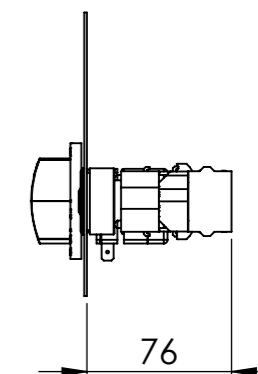

BWB 2/1

**BWB 2/1 mit Wasserzu- oder -ablaufsystem / with water in- or outlet option**

BWB 2/1 mit wasserzu- und -ablaufsystem / with water in- and outlet option

Einbautiefe:  
/ Installation depth:

- Hauptschalter mit Thermostat / Main switch with thermostat
- 2x Lampe / 2x light
- Zulauf fasser (blau) / Water inlet switch (blue)

Artikelnummer / Item Nr. : 011.36012

BWB 1/1, BWB 4/3

BWB 1/1, BWB 4/3 mit Wasserzu- oder -ablaufsystem / with water in- or outlet option

BWB 1/1, BWB 4/3 mit Wasserzu- und -ablaufsystem / with water in- and outlet option

BWB 2/1

BWB 2/1 mit Wasserzu- oder -ablaufsystem / with water in- or outlet option

**BWB 2/1 mit wasserzu- und -ablaufsystem / with water in- and outlet option**

Einbautiefe:  
/ Installation depth:

- Hauptschalter mit Thermostat / Main switch with thermostat
- 2x Lampe / 2x light
- Zulauf taster (blau) / Water inlet switch (blue)
- Wasserablauf Taster (gelb) / Water outlet switch (yellow)