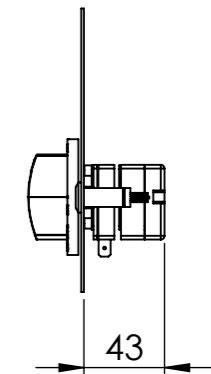

**EINBAU WASSERBAD SCHALTERBLENDEN**  
BUILT-IN BAIN-MARIE SWITCH PANELS

**BWB 1/1, BWB 4/3**

BWB 1/1, BWB 4/3 mit Wasserzu- oder -ablaufsystem / with water in- or outlet option

BWB 1/1, BWB 4/3 mit Wasserzu- und -ablaufsystem / with water in- and outlet option

BWB 2/1

BWB 2/1 mit Wasserzu- oder -ablaufsystem / with water in- or outlet option

BWB 2/1 mit wasserzu- und -ablaufsystem / with water in- and outlet option

Einbautiefe:  
/ Installation depth:

-Hauptschalter mit Thermostat / Main switch with thermostat  
-2x Lampe / 2x light

Artikelnummer / Item Nr. : 011.36001

BWB 1/1, BWB 4/3

**BWB 1/1, BWB 4/3 mit Wasserzu- oder -ablaufsystem / with water in- or outlet option**

BWB 1/1, BWB 4/3 mit Wasserzu- und -ablaufsystem / with water in- and outlet option