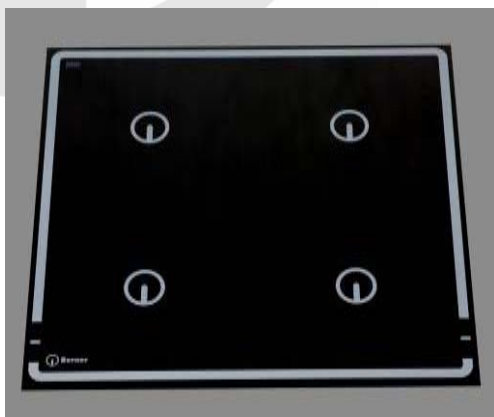

Einbaugerät Induktionsherd

Hersteller: Berner-Kochsysteme GmbH & Co. KG

Typ: BI4EGD20