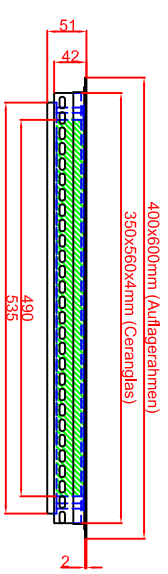

Ausschnitt in Abdeckung  
flächenbündiger Einbau  
356mm x 566mm

Ausschnitt in Abdeckung  
Einbau mit Auflagerahmen  
380mm x 585mm

Schalterblende (optional lieferbar)

Einbauleiste mindestens 70mm  
mit  
Betriebslampe  
grün  
230V

Berner-Kochsysteme GmbH & Co.KG Sudlenstrasse 5 D-87471 Durach		Maßstab: 1:10	Zeichnungsnummer: 55/101
Tel.: +49(0)831/697247-0 Fax.: +49(0)831/697247-15 bernere@induktion.de www.induktion.de		<b>WH56,-L</b> <b>flächenbündig (B)</b> <b>Auflagerahmen (A)</b>	

Bestellteil	Datum	Name
Version 1	05.02.2014	Händl Bern
Änderung 2	05.02.2014	Bern