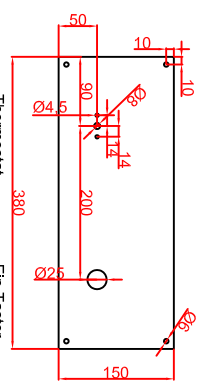

Ausschnitt in Abdeckung  
flächenbündiger Einbau  
356mm x 566mm

Ausschnitt in Abdeckung  
Einbau mit Auflagerahmen  
380mm x 585mm

Schalterblende (optional lieferbar)

Einbauleiste mindestens 70mm  
mit  
Betriebslampe  
grün  
230V

Berner-Kochsysteme GmbH & Co.KG Sudlenstrasse 5 D-87471 Durach		Maßstab: 1:10	Zeichnungsnummer: 55/101
Tel.: +49(0)831/697247-0 Fax.: +49(0)831/697247-15 bernere@induktion.de www.induktion.de		<b>WH56,-L</b> <b>flächenbündig (B)</b> <b>Auflagerahmen (A)</b>	

Bestellteil	Datum	Name
Version 1	05.02.2014	Händl Bern
Änderung 2	05.02.2014	Bern